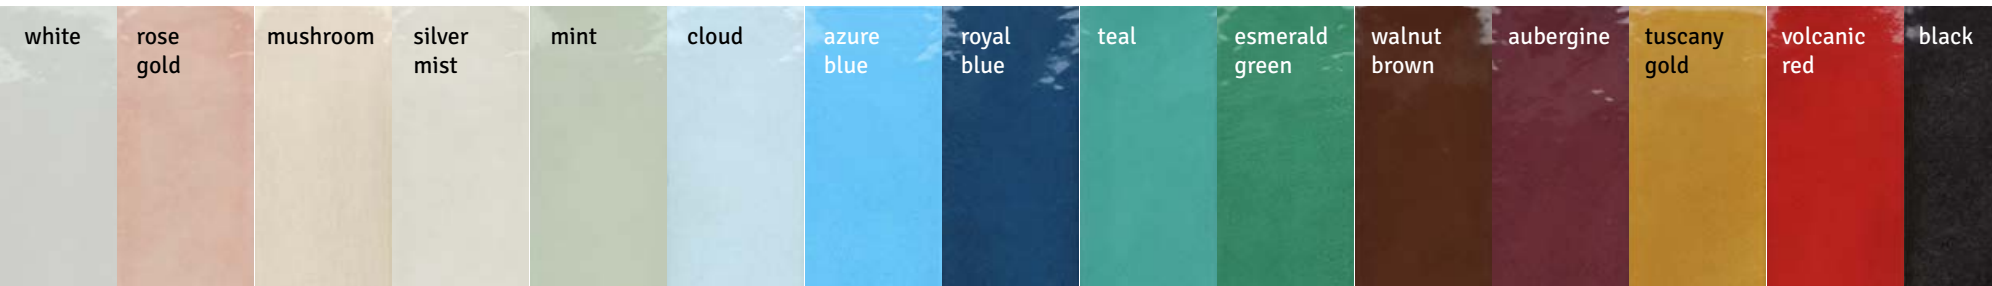

Destonificación / Shade variation Farbschattierungen / Variation of nuances

Village White 13,2 x 13,2 cm / 5" x 5"

Piezas especiales / Special tile pieces / Sonderteile / Pièces spéciales

Venta por pieza / Sale by piece / Stückverkauf / Vente par pièces

	perfil profile	white	rose gold	mushroom	silver mist	mint	cloud	azure blue	royal blue	teal	esmerald green	walnut brown	aubergine	tuscany gold	volcanic red	black
bullnose 6,5x20 / 2½"x8" EQ-215		25685	25686	25687	25688	25690	25691	25692	25697	25682	25696	25689	25693	25694	25695	25698
pencil bullnose 3x20 / 1"x8" EQ-21		25668	25669	25670	25671	25673	25674	25675	25680	25667	25679	25672	25676	25677	25678	25681
jolly 1,2x20 / 1"x8" EQ-24		25653	25654	25655	25656	25658	25659	25660	25665	25652	25664	25657	25661	25662	25663	25666

La línea roja indica la superficie esmaltada / Die rote Linie zeigt die glasierte Fläche an / The glazed surface is indicated by a red line / La ligne rouge indique la surface émaillée.

Embalaje / Packing / Verpackung / Emballage

formato size	kg/pza kg/pieces	caja / box			palet / pallet			
		piezas pieces	kg	m² sqm	piezas pieces	kg	m² sqm	cajas boxes
6,5 x 13,2 cm 2½" x 5"	0,11	58	6,6	0,50	5.510	650	47,50	95
6,5 x 20 cm 2½" x 8"	0,17	38	6,46	0,50	4.560	799	60	120
13,2 x 13,2 cm 5" x 5"	0,23	57	13,38	1,00	3.420	826	60	60
Bullnose 6,5 x 20 cm 2½" x 8"	0,16	38	6,31	-	-	-	-	-
Pencil Bullnose 3 x 20 cm 1" x 8"	0,10	15	1,73	-	-	-	-	-
Jolly 1,2 x 20 cm 1" x 8"	0,04	66	2,60	-	-	-	-	-