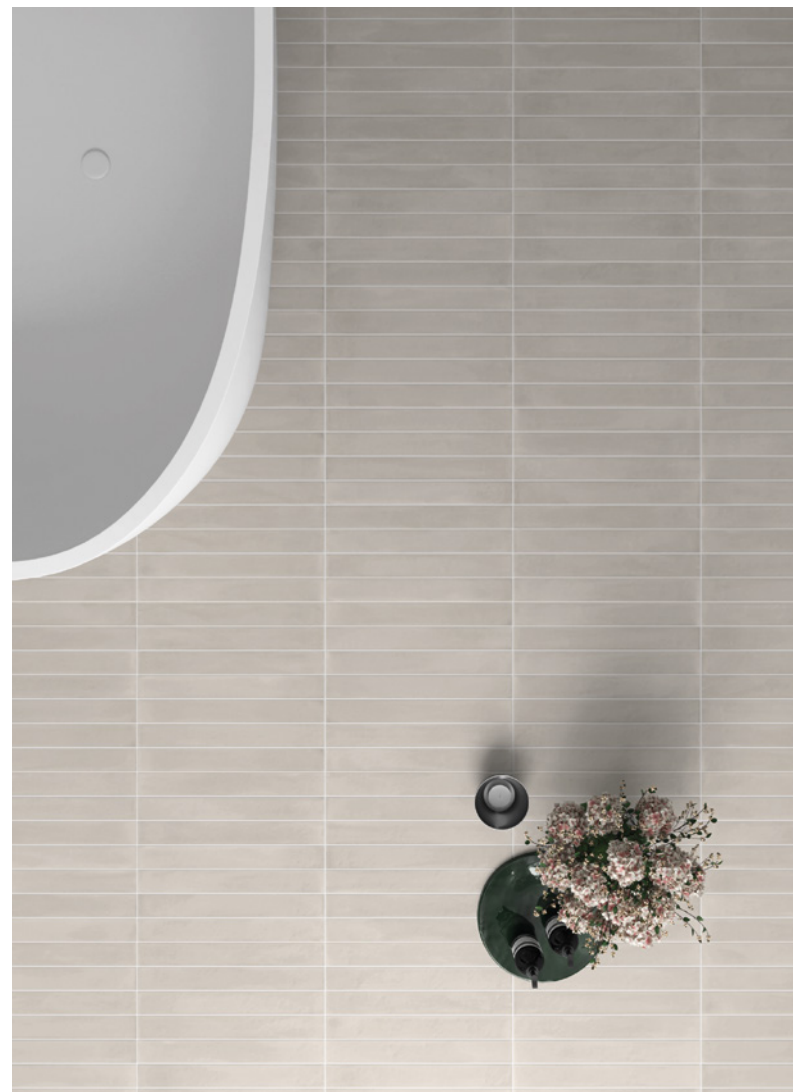

Corsica Cloudstone 5x40 cm / 2"x16"