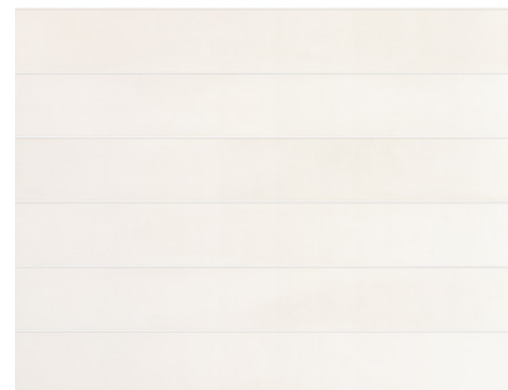

WHITE SANDS 5X40 31929 EQ-5