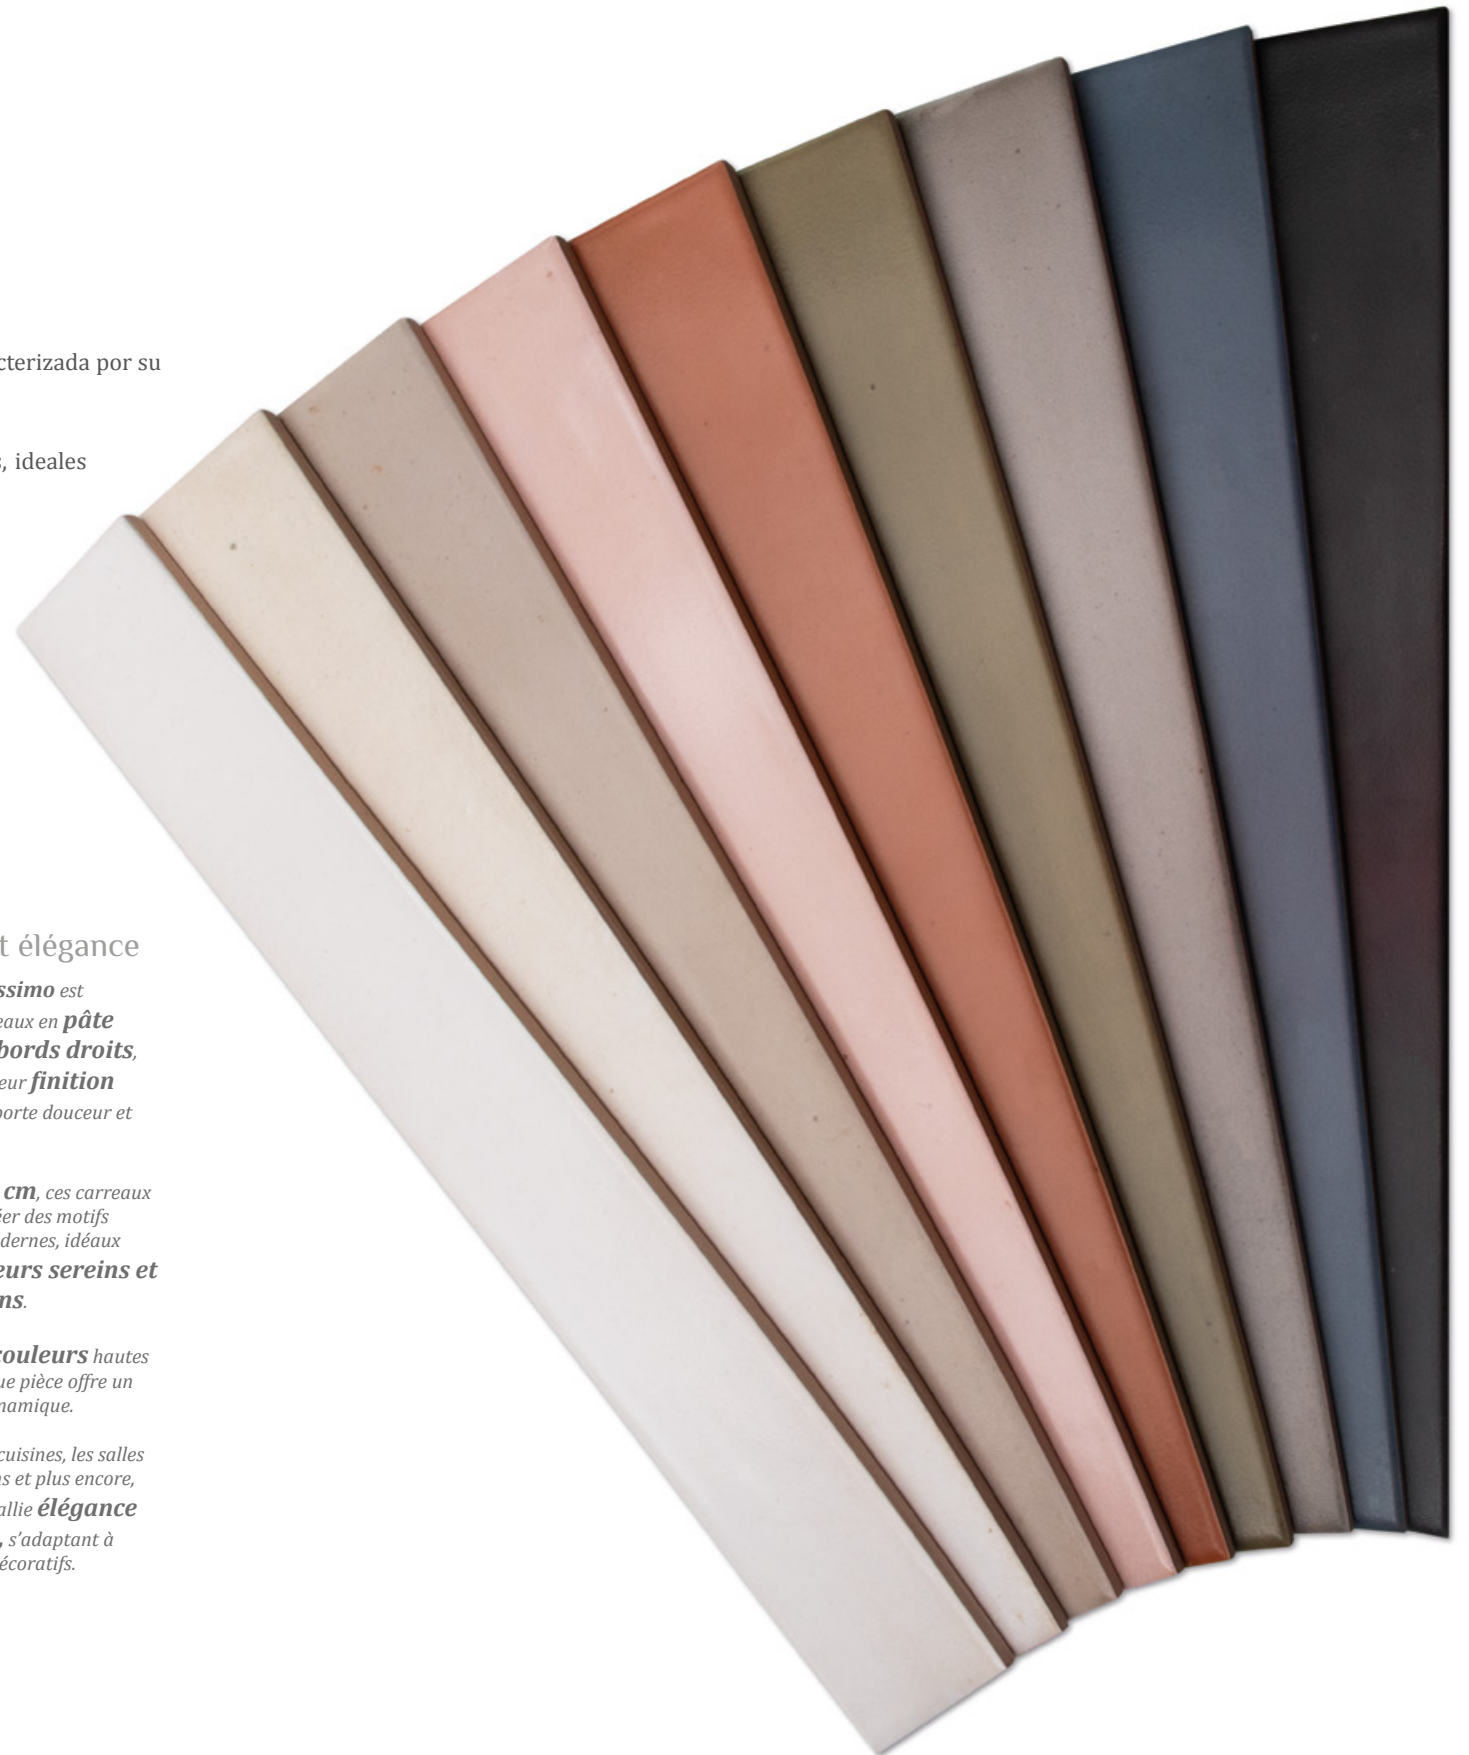

Perfect for kitchens, bathrooms, living rooms and more, the Massimo series combines **elegance and modernity**, adapting to various decorative styles.

Weichheit und Eleganz

Bei der **Massimo**-Kollektion handelt es sich um eine Linie **weißscherbiger Fliesen mit geraden Kanten**, die sich durch ihre **satinierte Oberfläche auszeichnen**, die für Weichheit und Eleganz sorgt.

Im Format **5x40 cm** ermöglichen diese Fliesen die Gestaltung vielseitiger und moderner Muster, ideal für **ruhige und moderne Innenräume**.

Jedes Stück ist in **9 kräftigen Farbtönen erhältlich** und bietet einen einzigartigen und dynamischen Look.

Die Massimo-Serie eignet sich perfekt für Küchen, Badezimmer, Wohnzimmer und mehr und vereint **Eleganz und Modernität** und passt sich verschiedenen Dekorationsstilen an.

Douceur et élégance

La collection **Massimo** est une ligne de carreaux en **pâte blanche aux bords droits**, caractérisés par leur **finition satinée** qui apporte douceur et élégance.

Au format **5x40 cm**, ces carreaux permettent de créer des motifs polyvalents et modernes, idéaux pour des **intérieurs sereins et contemporains**.

Disponible en **9 couleurs** hautes en nuances, chaque pièce offre un look unique et dynamique.

Parfaite pour les cuisines, les salles de bains, les salons et plus encore, la série Massimo allie **élégance et modernité**, s'adaptant à différents styles décoratifs.