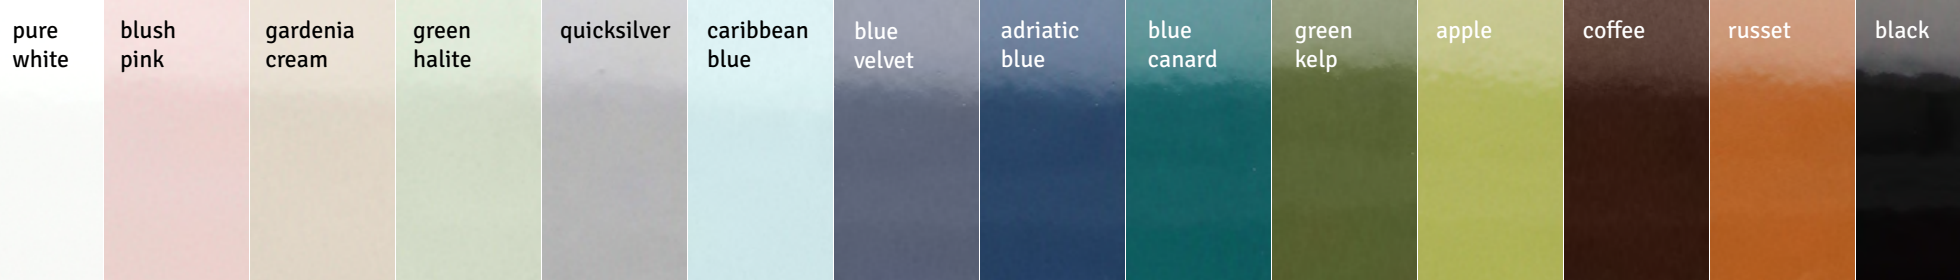

Pasta blanca · Revestimiento

White body · Wall tiles / Weißscherben · Wandfliesen / Pâte blanche · Faïences

Formatos

Sizes / Formate / Formats

5 x 25 cm
2" x 10"

Pure White	25835 EQ-4
Gardenia Cream	25825 EQ-4
Blush Pink	25823 EQ-4
Quicksilver	25833 EQ-4
Caribbean Blue	25832 EQ-4
Blue Velvet	25831 EQ-4
Adriatic Blue	25834 EQ-4
Blue Canard	25829 EQ-4
Green Halite	25826 EQ-4
Apple	25828 EQ-4
Green Kelp	25827 EQ-4
Coffee	25824 EQ-4
Russet	25830 EQ-4
Black	25836 EQ-4

Destonificación / Shade variation
Farbschattierungen / Variation de nuances

Arrow Blue Velvet 5 x 25 cm / 2" x 10"

Arrow Green Kelp 5 x 25 cm / 2" x 10"

Embalaje / Packing / Verpackung / Emballage

formato size	kg/pza kg/piece	caja / box			palet / pallet			
		piezas pieces	kg	m ² sqm	piezas pieces	kg	m ² sqm	cajas boxes
5 x 25 cm 2" x 10"	0,17	44	7,08	0,50	5.280	873,5	60	120

Arrow Apple 5 x 25 cm / 2" x 10" Stromboli Viridian Green 9,2 x 36,8 cm / 3 1/3" x 14 1/2"

Arrow Adriatic Blue 5 x 25 cm / 2" x 10"

Arrow Caribbean Blue 5 x 25 cm / 2" x 10" Stromboli Canyon 9,2 x 36,8 cm / 3 1/2" x 14 1/2"