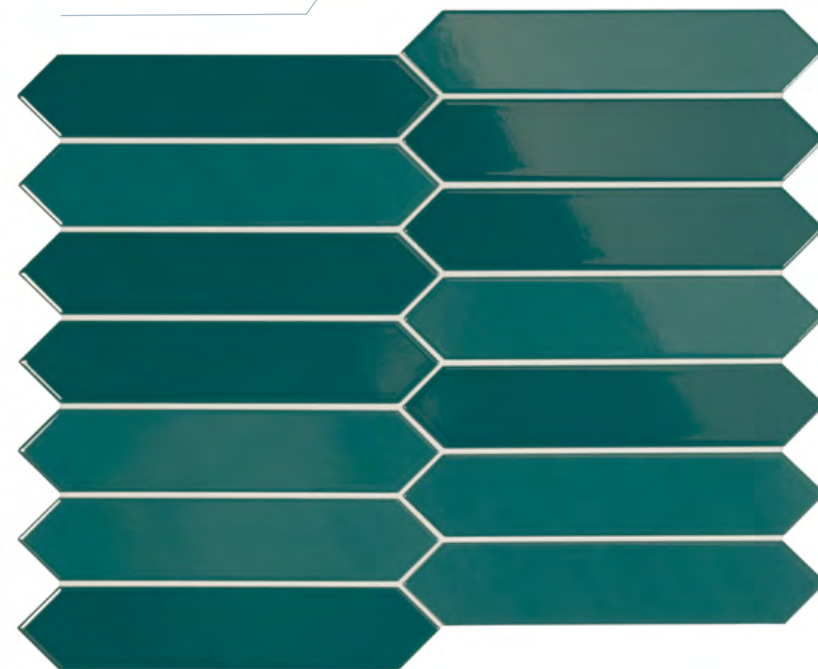

Destonificación / Shade variation
Farbschattierungen / Variation de nuances

Arrow Blue Velvet 5 x 25 cm / 2" x 10"