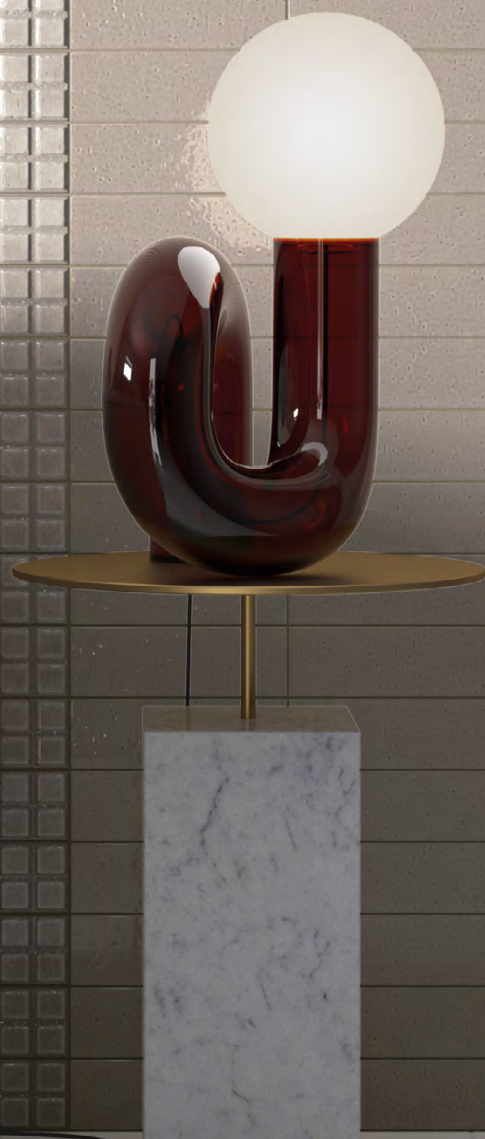

KALMA

Kalma Morchella + Tablet Morchella 6 x 18,6 cm / 2½" x 8"