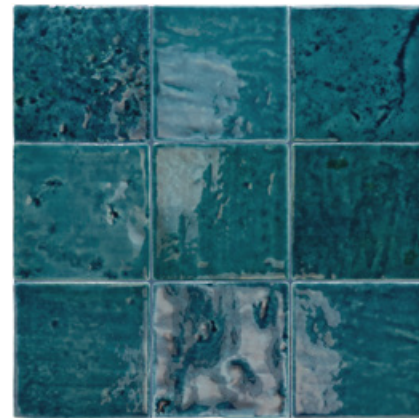

AMUN 31617 EQ-6
JOLLY AMUN 31690 EQ-24