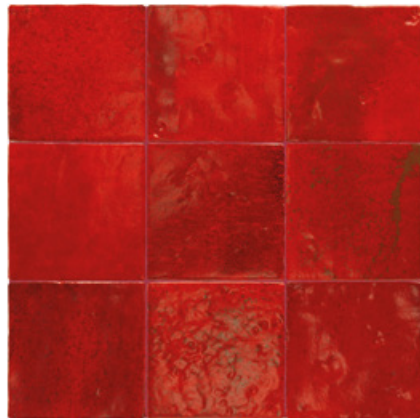

Fabriqué en **pâte blanche**, ses **bords irréguliers** et son **émail fondant** évoquent l'authenticité de la céramique faite à la main, avec de **subtils craquelés** qui ajoutent texture et profondeur.

FORMATOS

6,5 x 32,8 cm 2,5" x 13"

10 x 10 cm 4" x 4"

JOLLY 1,2 x 20 cm 0,5" x 8"

COLORES

WHITE 31614 EQ-6
JOLLY WHITE 31695 EQ-24

RUST 31616 EQ-6
JOLLY RUST 31688 EQ-24

VOLCANO 31622 EQ-10D
JOLLY VOLCANO 31696 EQ-24