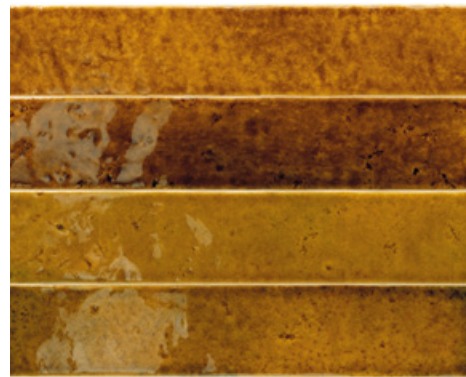

Fabriqué en **pâte blanche**, ses **bords irréguliers** et son **émail fondant** évoquent l'authenticité de la céramique faite à la main, avec de **subtils craquelés** qui ajoutent texture et profondeur.

10 x 10 cm 4" x 4"

JOLLY 1,2 x 20 cm 0,5" x 8"

COLORES

WHITE 31623 EQ-6
JOLLY WHITE 31695 EQ-24

RUST 31625 EQ-6
JOLLY RUST 31688 EQ-24

AQUA 31629 EQ-6
JOLLY AQUA 31689 EQ-24

TOURMALINE 31627 EQ-6
JOLLY TOURMALINE 31694 EQ-24