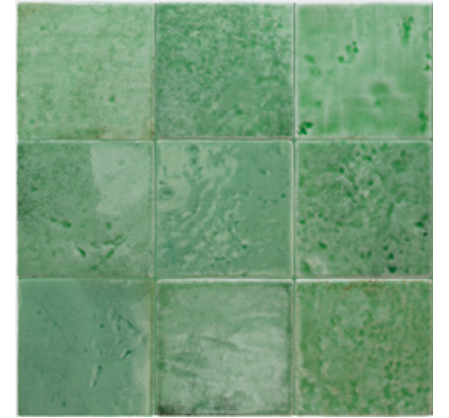

FORMATOS

6,5 x 32,8 cm 2,5" x 13"

10 x 10 cm 4" x 4"

JOLLY 1,2 x 20 cm 0,5" x 8"

COLORES

WHITE 31614 EQ-6
JOLLY WHITE 31695 EQ-24

RUST 31616 EQ-6
JOLLY RUST 31688 EQ-24

VOLCANO 31622 EQ-10D
JOLLY VOLCANO 31696 EQ-24

LIME 31615 EQ-6
JOLLY LIME 31693 EQ-24

Pasta blanca · Revestimiento / White body · Wall tiles
Weißscherben · Wandfliesen / Pâte blanche · Faïences

LAKE 31621 EQ-6
JOLLY LAKE 31692 EQ-24

AQUA 31620 EQ-6
JOLLY AQUA 31689 EQ-24