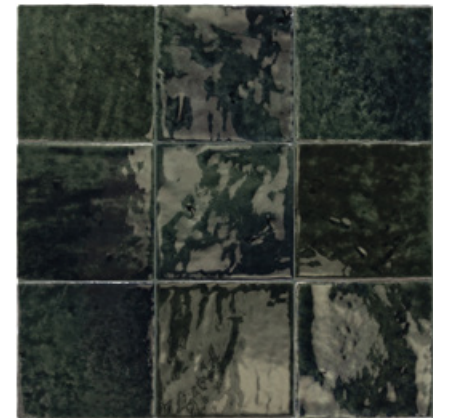

BLACK 31619 EQ-6
JOLLY BLACK 31691 EQ-24

formato size	kg/pza kg/piece	caja box			palet pallet			
		piezas pieces	kg	m² sqm	piezas pieces	kg	m² sqm	cajas boxes
6,5 x 32,8 cm 2,5" x 13"	0,30	28	8,55	0,60	3.360	1.049	72	120
10 x 10 cm 4" x 4"	0,14	50	6,96	0,50	6.000	858,94	60	120
Jolly 1,2 x 20 cm 0,5" x 8"	0,04	66	2,6	-	-	-	-	-