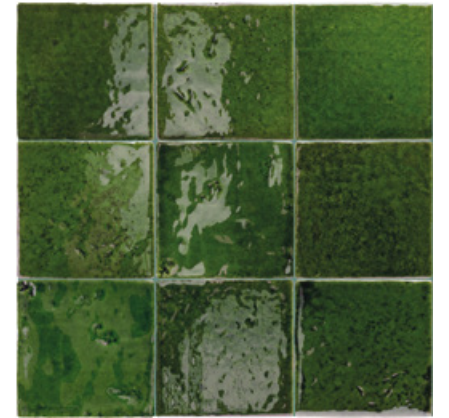

LIME 31615 EQ-6
JOLLY LIME 31693 EQ-24

Pasta blanca · Revestimiento / White body · Wall tiles
Weißscherben · Wandfliesen / Pâte blanche · Faïences

LAKE 31621 EQ-6
JOLLY LAKE 31692 EQ-24

AQUA 31620 EQ-6
JOLLY AQUA 31689 EQ-24