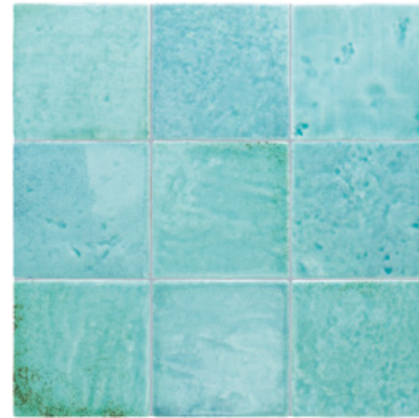

AQUA 31620 EQ-6
JOLLY AQUA 31689 EQ-24