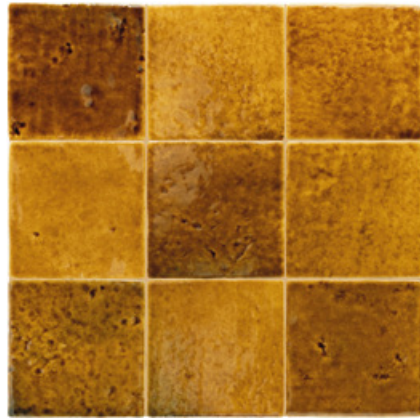

FORMATOS

6,5 x 32,8 cm 2,5" x 13"

10 x 10 cm 4" x 4"

JOLLY 1,2 x 20 cm 0,5" x 8"

COLORES

WHITE 31614 EQ-6
JOLLY WHITE 31695 EQ-24

RUST 31616 EQ-6
JOLLY RUST 31688 EQ-24

VOLCANO 31622 EQ-10D
JOLLY VOLCANO 31696 EQ-24

LIME 31615 EQ-6
JOLLY LIME 31693 EQ-24

Pasta blanca · Revestimiento / White body · Wall tiles
Weißscherben · Wandfliesen / Pâte blanche · Faïences

LAKE 31621 EQ-6
JOLLY LAKE 31692 EQ-24

AQUA 31620 EQ-6
JOLLY AQUA 31689 EQ-24