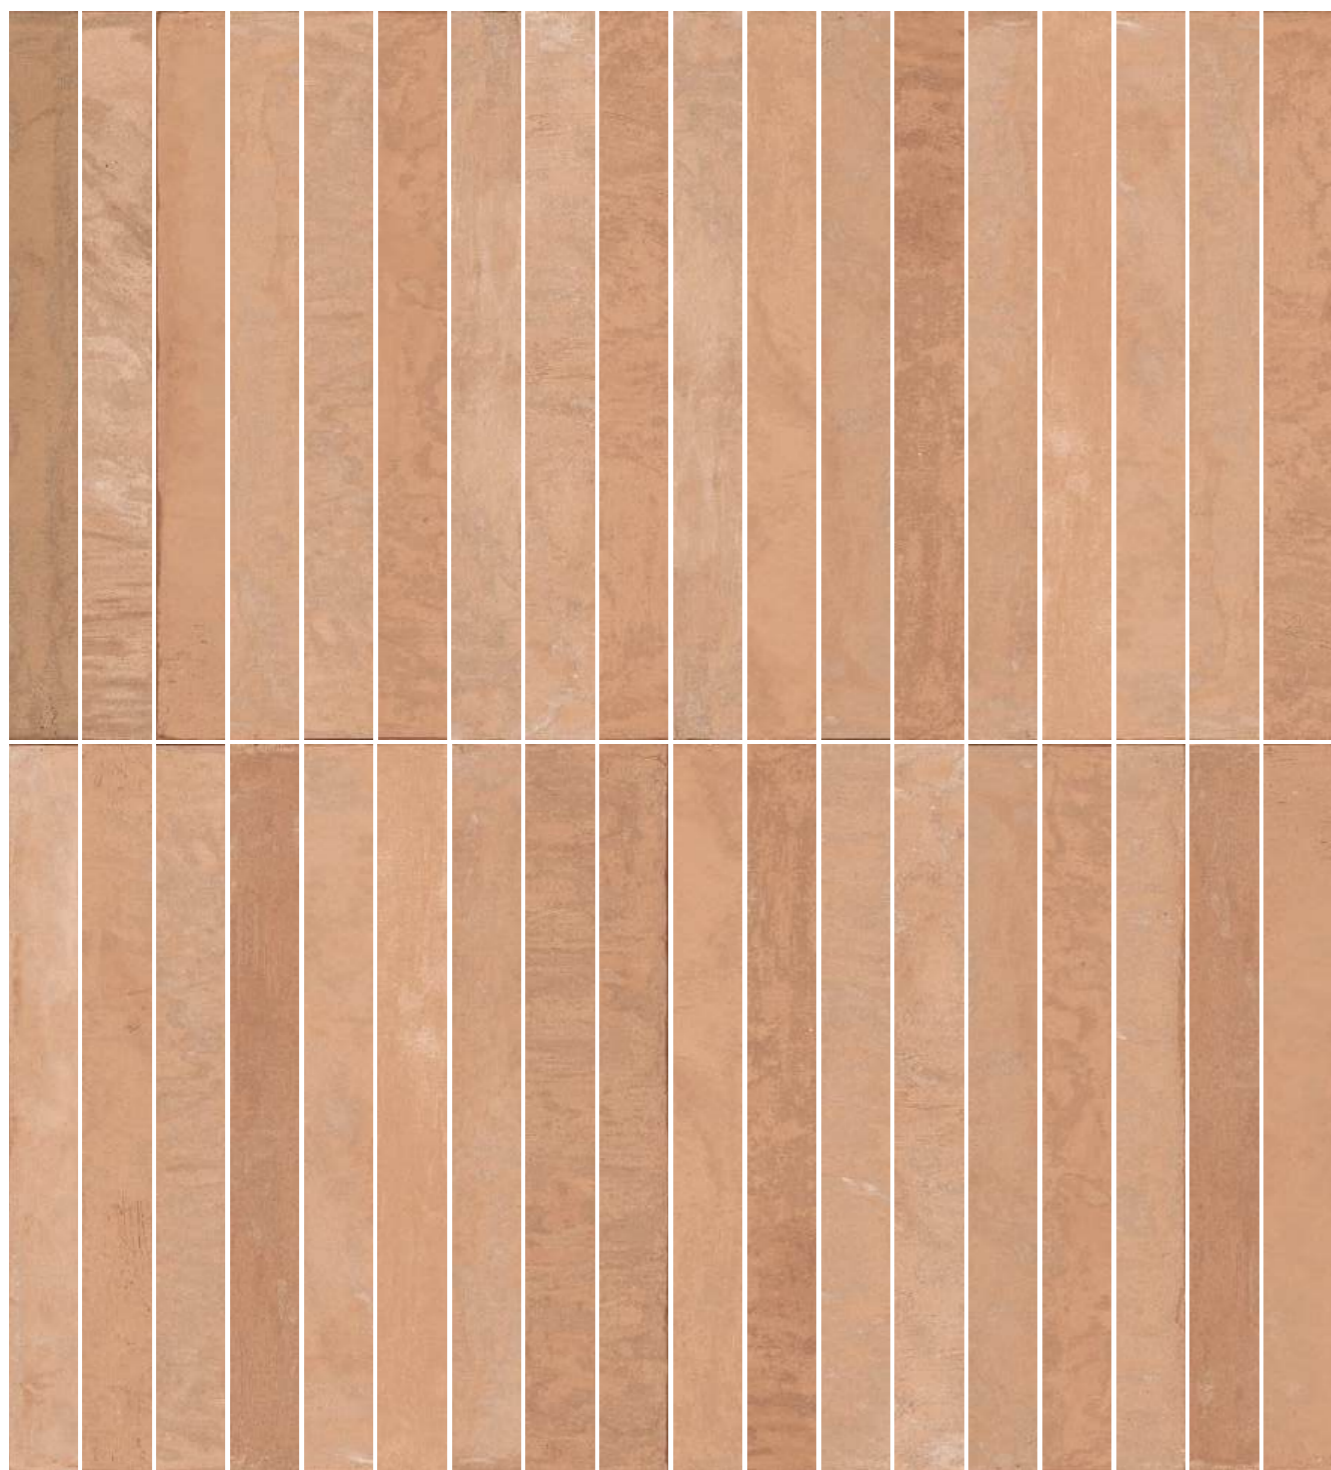

DOMUS

PATTERNS

GRAFICHE DIVERSE
DIFFERENT PATTERNS
DIFFÉRENTS MOTIFS
VERSCHIEDENE MUSTER
DIFERENTES DISEÑOS GRÁFICOS

40
4,8x45

CLAY RED