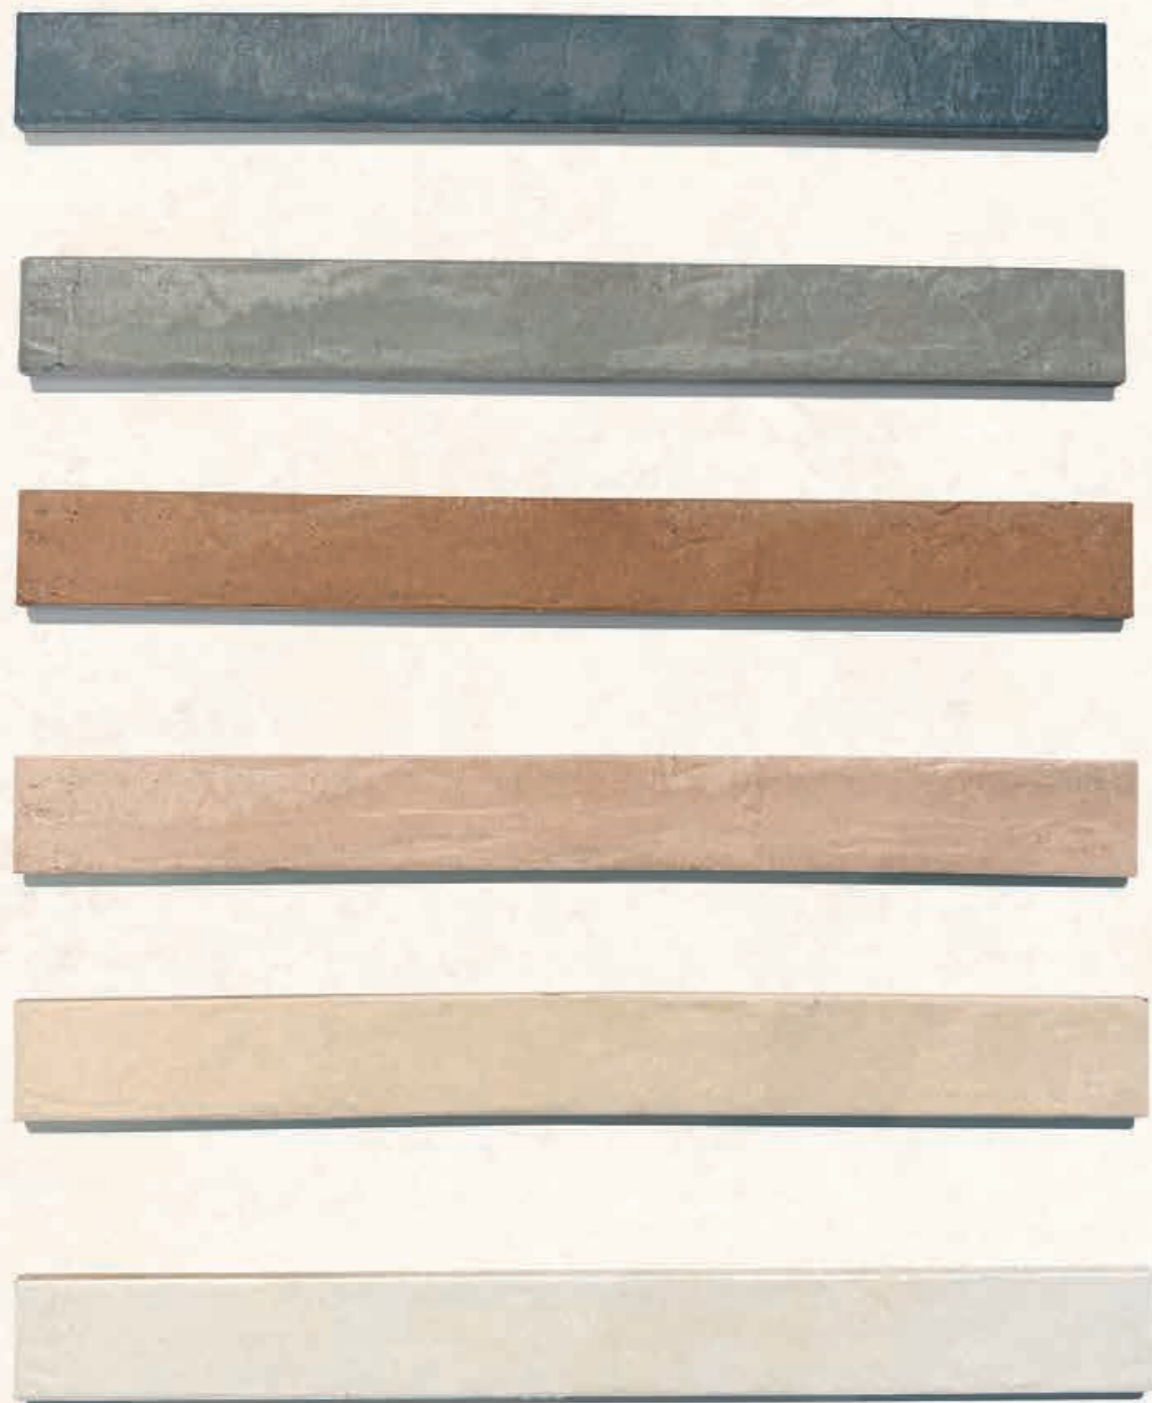

DOMUS

COLORS