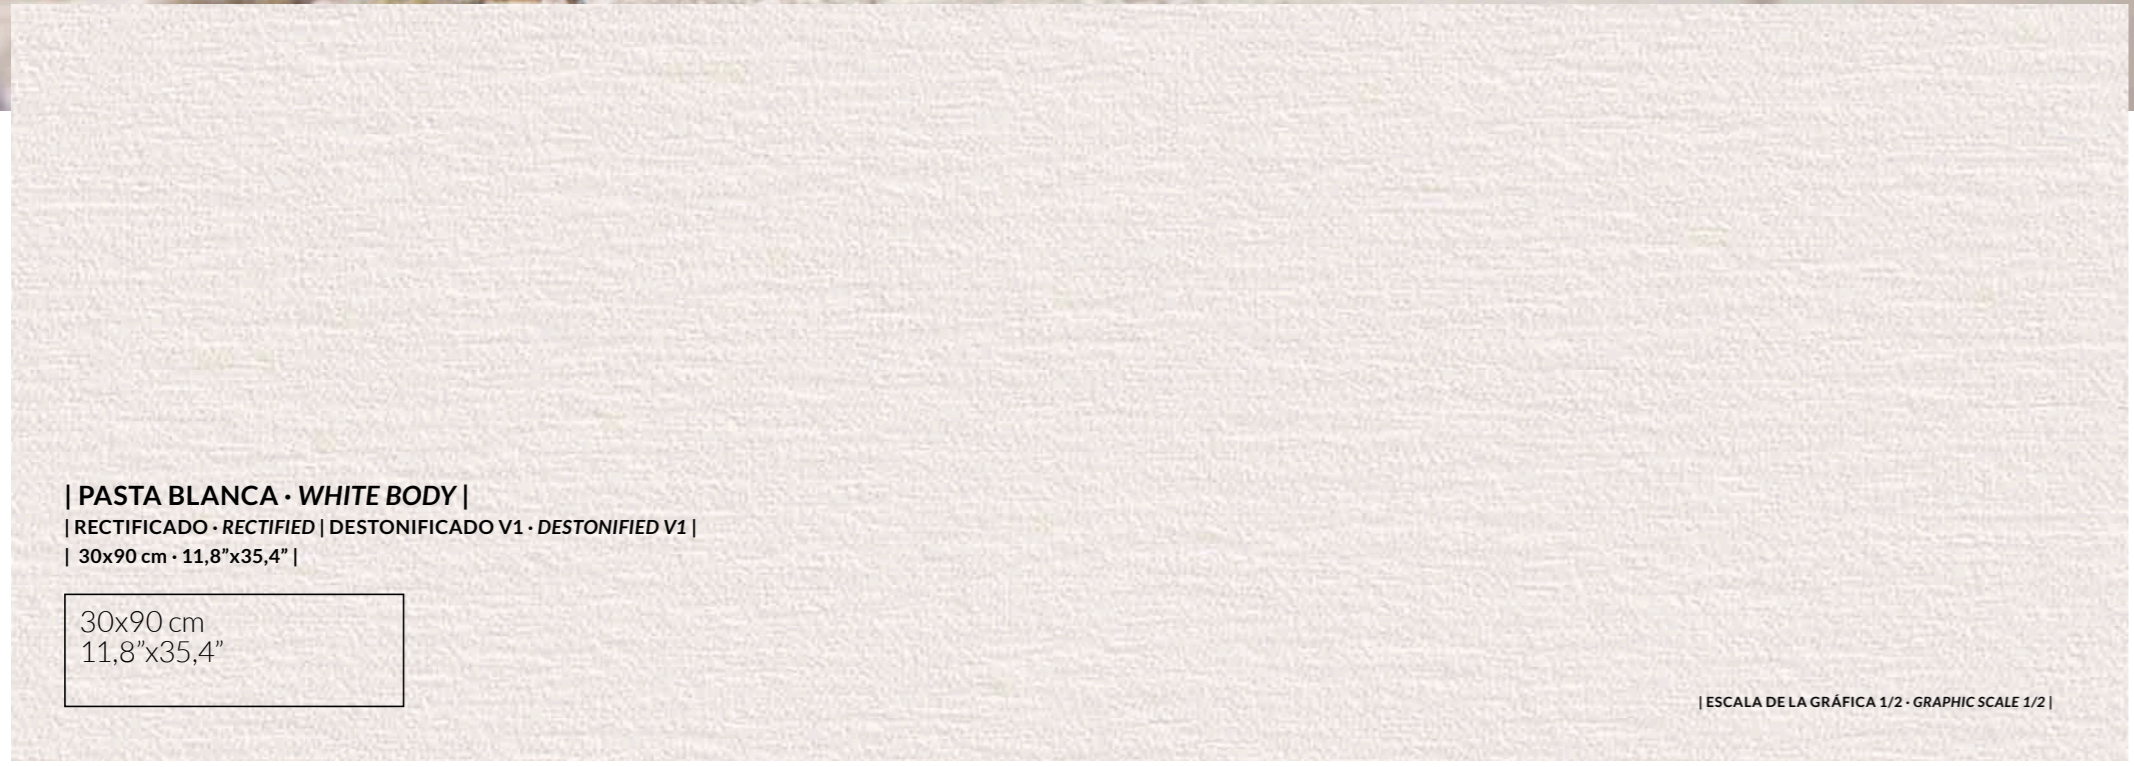

wall: DECORADO SENDAI R90 WHITE (30x90 cm).

| ESCALA DE LA GRÁFICA 1/2 - GRAPHIC SCALE 1/2 |

| PASTA BLANCA - WHITE BODY |
| RECTIFICADO - RECTIFIED | DESTONIFICADO V1 - DESTONIFIED V1 |
| 30x90 cm - 11,8"x35,4" |

30x90 cm
11,8"x35,4"

ACABADOS - FINISHES		30x90 cm - 11,8"x35,4"	
MATE MATT		SENSE R90 | B42	
		SENSE R90 SKY | B43	
		DECORADO STRIPE R90 | B43	
		DECORADO SENDAI R90 | B43