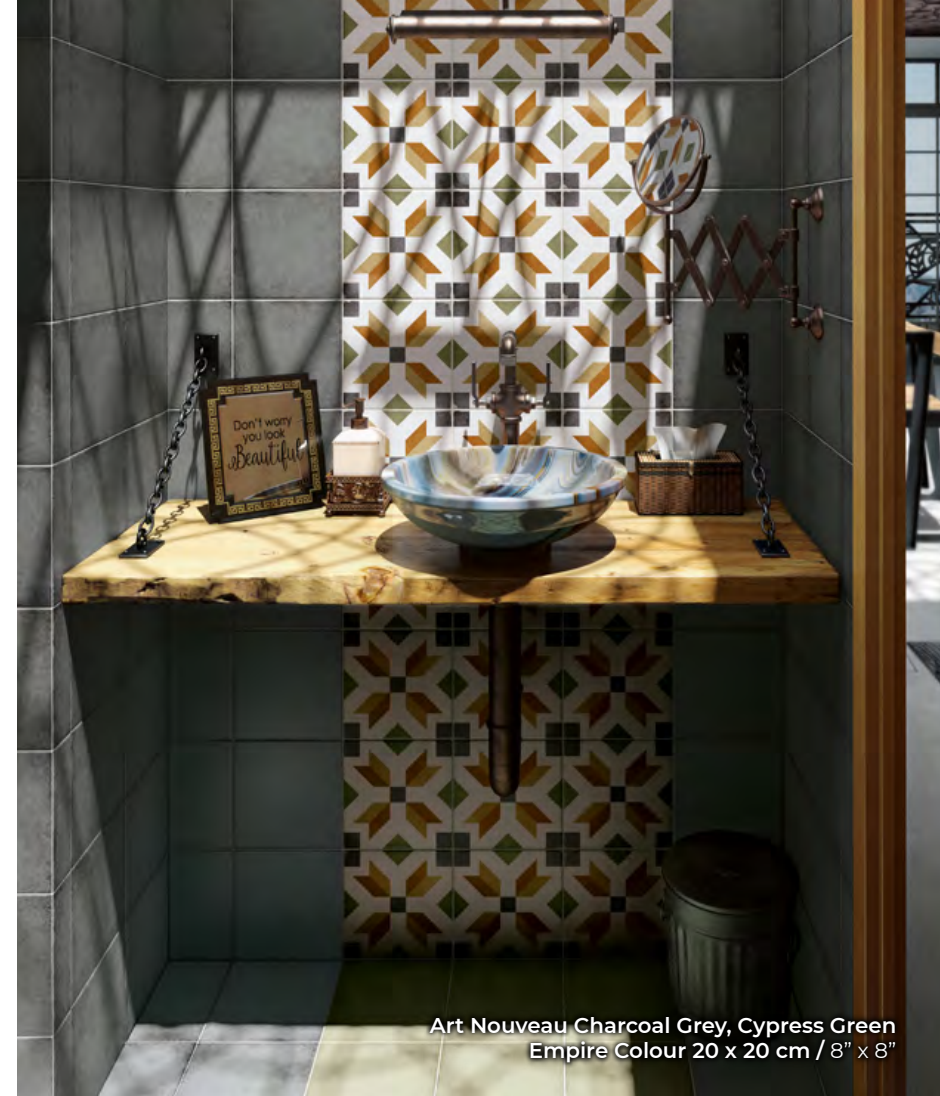

ART NOUVEAU

Art Nouveau Wood Blue
Arcade Blue 20 x 20 cm / 8" x 8"

Art Nouveau Charcoal Grey, Cypress Green
Empire Colour 20 x 20 cm / 8" x 8"

Art Nouveau Grey, Biscuit
Majestic Colour 20 x 20 cm / 8" x 8"