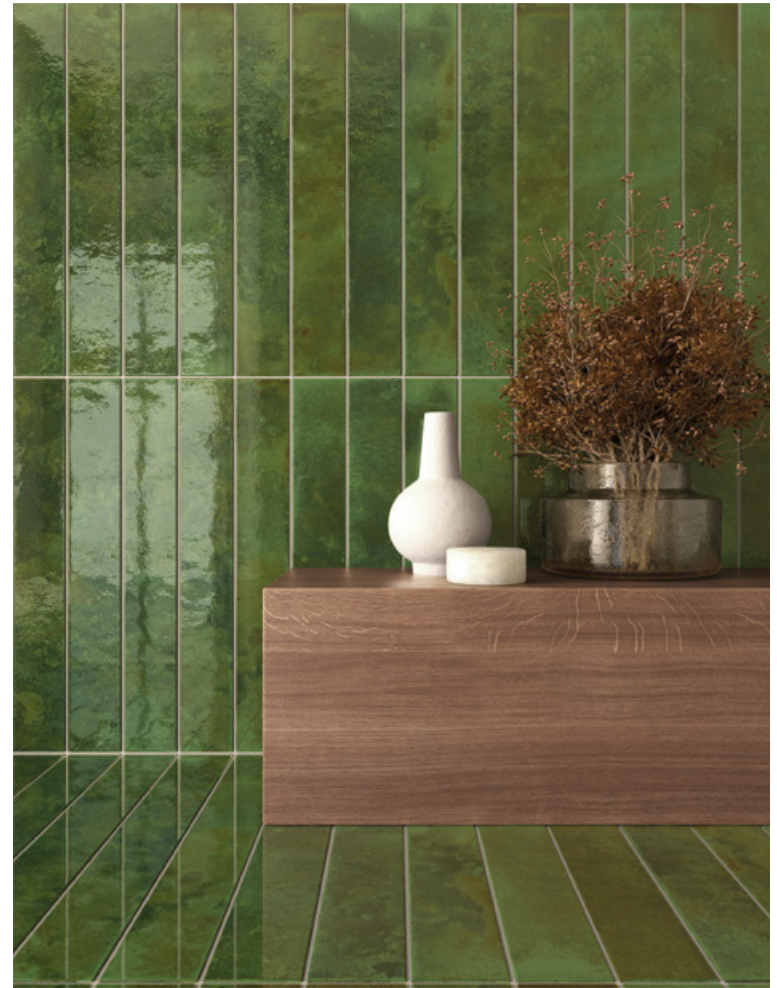

# BALI

Pasta Blanca / White body

La colección **Bali** es una línea de azulejos de **pasta blanca con borde recto**, diseñada para quienes buscan un **impacto visual** y una **estética sofisticada**.

Destacan por su **acabado brillante**, que aporta **luminosidad y elegancia** a los espacios, y su gráfica marcada, que añade profundidad y carácter.

Bei der Kollektion-Bali handelt es sich um eine Linie weißscherbiger Fliesen mit geraden Kanten, die für diejenigen entwickelt wurde, die visuelle Wirkung und anspruchsvolle Ästhetik suchen.

Sie zeichnen sich durch ihre glänzende Oberfläche aus, die den Räumen Leuchtkraft und Eleganz verleiht, und durch ihre markanten Grafiken, die Tiefe und Charakter verleihen.

La collection Bali est une ligne de carreaux en pâte blanche aux bords droits, conçue pour ceux qui recherchent un impact visuel et une esthétique sophistiquée.

Ils se distinguent par leur finition brillante, qui apporte luminosité et élégance aux espaces, et par leur graphisme marqué, qui ajoute profondeur et caractère.

Bali White 5x40 cm / 2"x16"

Bali Almond, Isle of Pines 5x40 cm / 2"x16"

Bali Almond 5x40 cm / 2"x16"

Bali Aqua 5x40 cm / 2"x16"

Bali Hesper 5x40 cm / 2"x16"

Bali Hesper 5x40 cm / 2"x16"  
Jolly Hesper 1,2x20 cm / 0,5"x8"