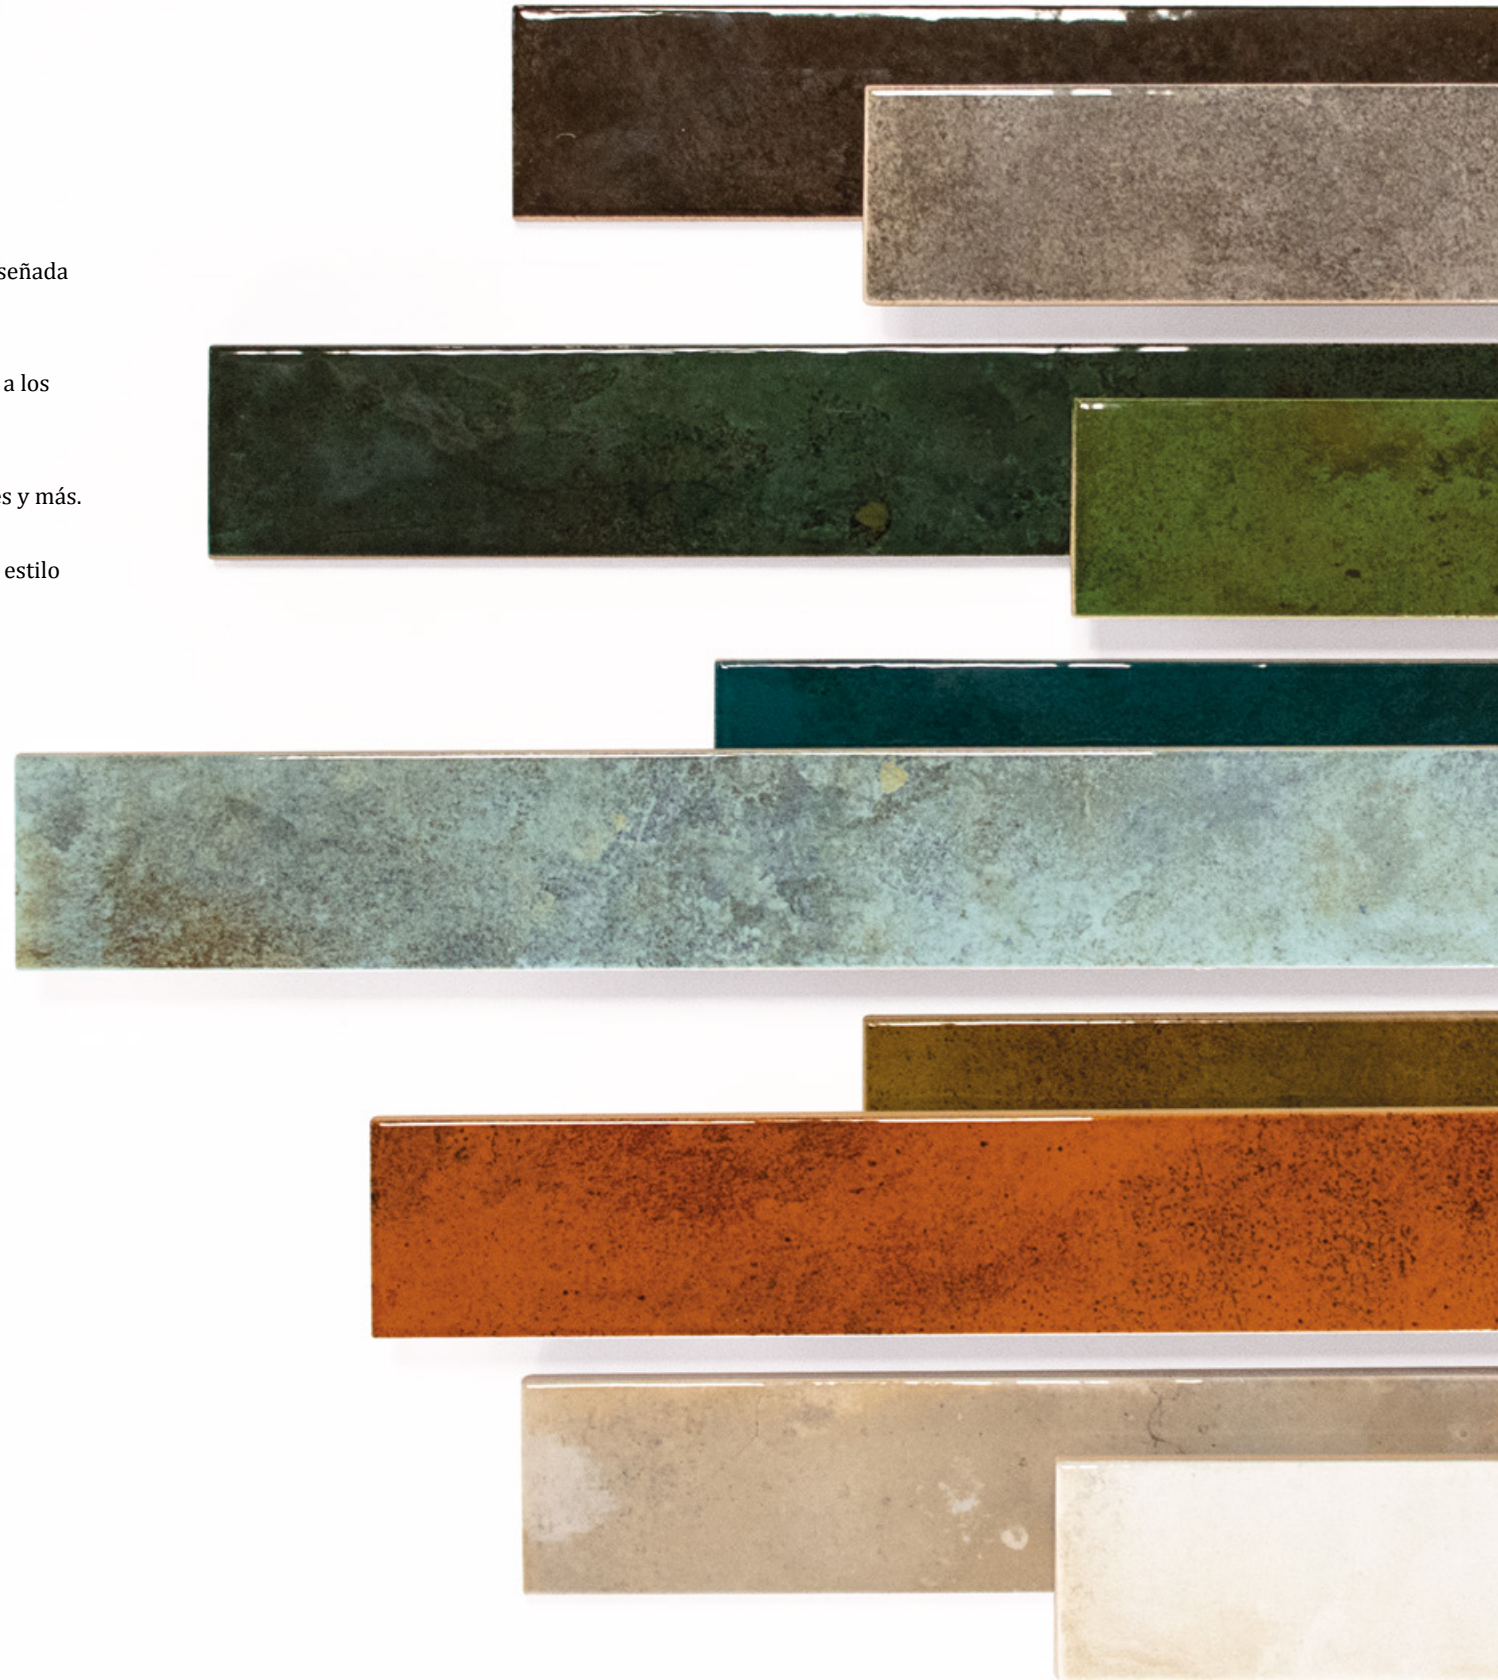

Bei der Kollektion-Bali handelt es sich um eine Linie weißscherbiger Fliesen mit geraden Kanten, die für diejenigen entwickelt wurde, die visuelle Wirkung und anspruchsvolle Ästhetik suchen.

Sie zeichnen sich durch ihre glänzende Oberfläche aus, die den Räumen Leuchtkraft und Eleganz verleiht, und durch ihre markanten Grafiken, die Tiefe und Charakter verleihen.

Mit einem Format von 5x40 cm eignen sie sich ideal für kreative Anwendungen in Küche, Bad, Wohnzimmer und mehr.

Sie sind in 10 Farben mit hohem Farbverlauf erhältlich und bieten Vielseitigkeit und einen modernen Stil in jeder Umgebung.

La collection Bali est une ligne de carreaux en pâte blanche aux bords droits, conçue pour ceux qui recherchent un impact visuel et une esthétique sophistiquée.

Ils se distinguent par leur finition brillante, qui apporte luminosité et élégance aux espaces, et par leur graphisme marqué, qui ajoute profondeur et caractère.

Avec un format 5x40 cm, ils sont idéaux pour des applications créatives dans les cuisines, salles de bains, salons et plus encore.

Disponibles en 10 couleurs avec un dégradé de nuances élevé, ils offrent une polyvalence et un style moderne dans n'importe quel environnement.