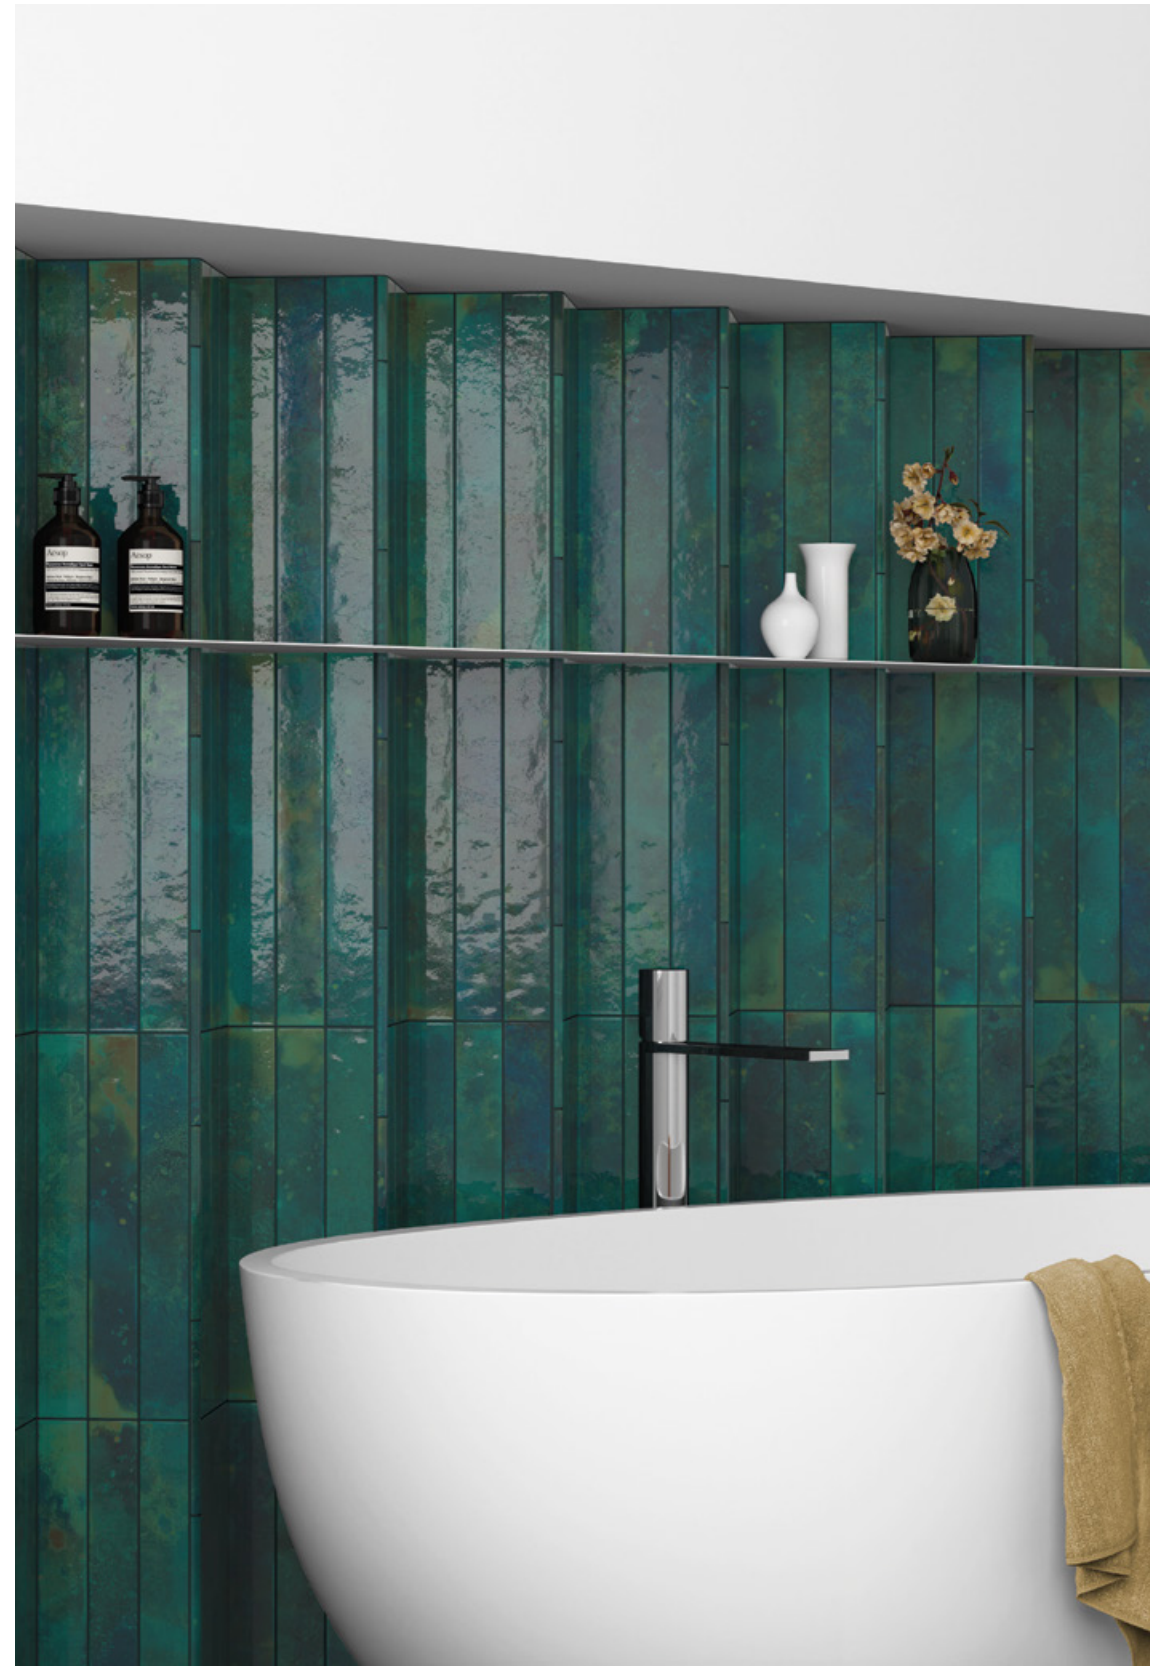

# BALI

Pasta Blanca / White body

La colección **Bali** es una línea de azulejos de **pasta blanca con borde recto**, diseñada para quienes buscan un **impacto visual** y una **estética sofisticada**.

Destacan por su **acabado brillante**, que aporta **luminosidad y elegancia** a los espacios, y su gráfica marcada, que añade profundidad y carácter.

Bei der Kollektion-Bali handelt es sich um eine Linie weißscherbiger Fliesen mit geraden Kanten, die für diejenigen entwickelt wurde, die visuelle Wirkung und anspruchsvolle Ästhetik suchen.

Sie zeichnen sich durch ihre glänzende Oberfläche aus, die den Räumen Leuchtkraft und Eleganz verleiht, und durch ihre markanten Grafiken, die Tiefe und Charakter verleihen.

La collection Bali est une ligne de carreaux en pâte blanche aux bords droits, conçue pour ceux qui recherchent un impact visuel et une esthétique sophistiquée.

Ils se distinguent par leur finition brillante, qui apporte luminosité et élégance aux espaces, et par leur graphisme marqué, qui ajoute profondeur et caractère.

Bali White 5x40 cm / 2"x16"

Bali Almond, Isle of Pines 5x40 cm / 2"x16"

Bali Almond 5x40 cm / 2"x16"

Bali Aqua 5x40 cm / 2"x16"

Bali Hesper 5x40 cm / 2"x16"

Bali Hesper 5x40 cm / 2"x16"  
Jolly Hesper 1,2x20 cm / 0,5"x8"