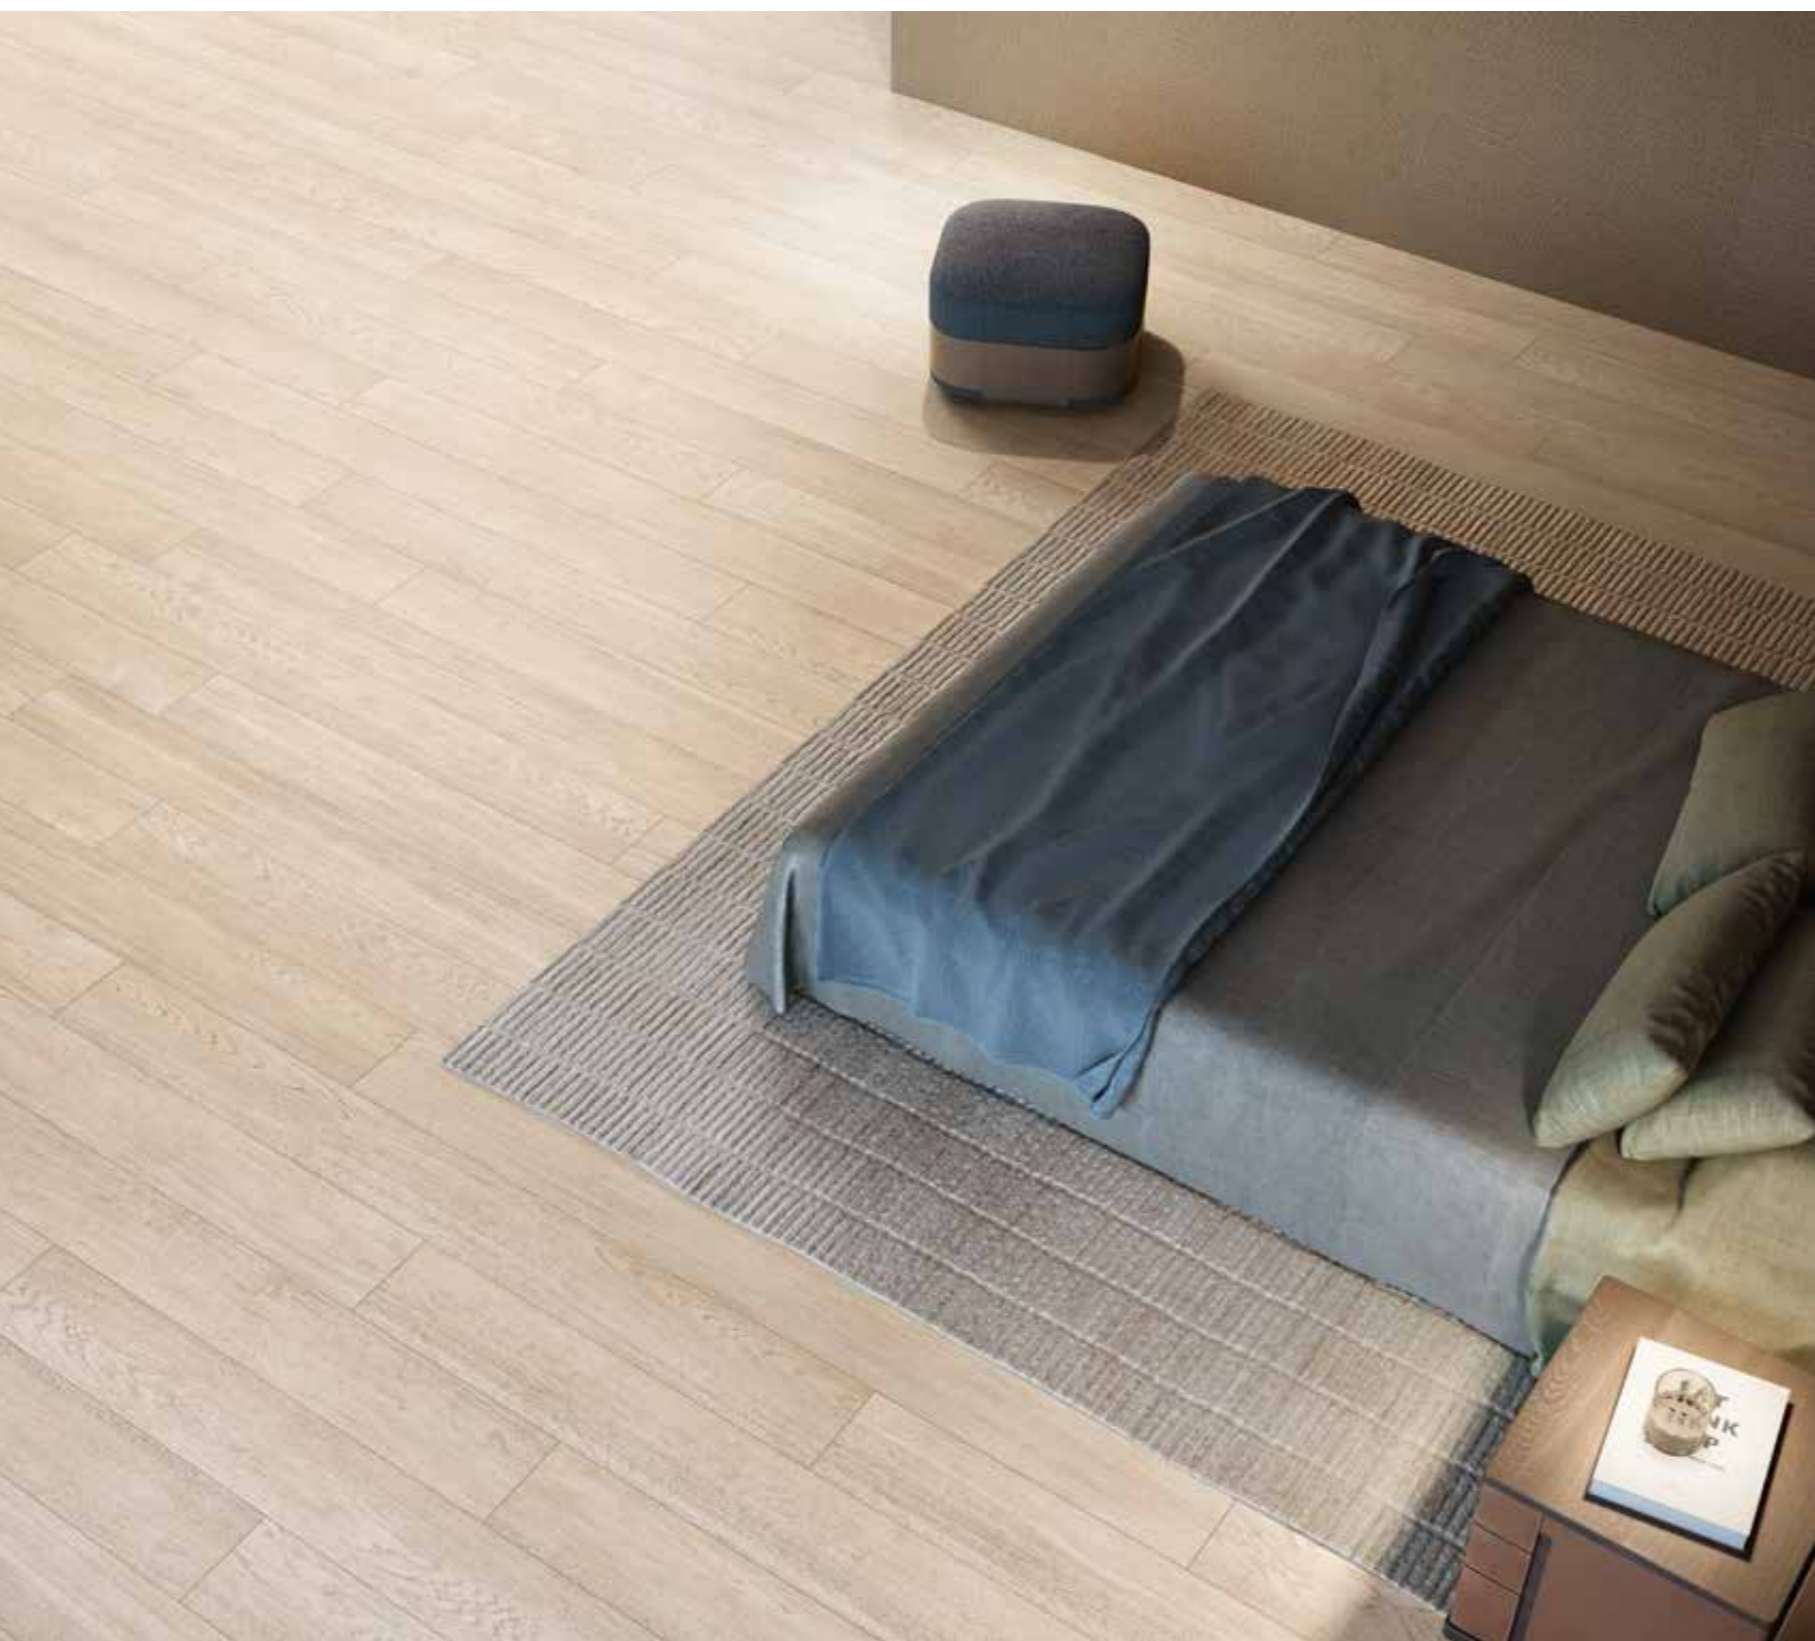

Ачиро Нат. и Рет. 20x160 см
Ацерио Нат. е Рет. 20x160 см

Ачиро Нат. и Рет. 20x160 см · Голд Нат. и Рет. 60x120 см
Ацерио Нат. е Рет. 20x160 см · Gold Нат. е Рет. 60x120 см