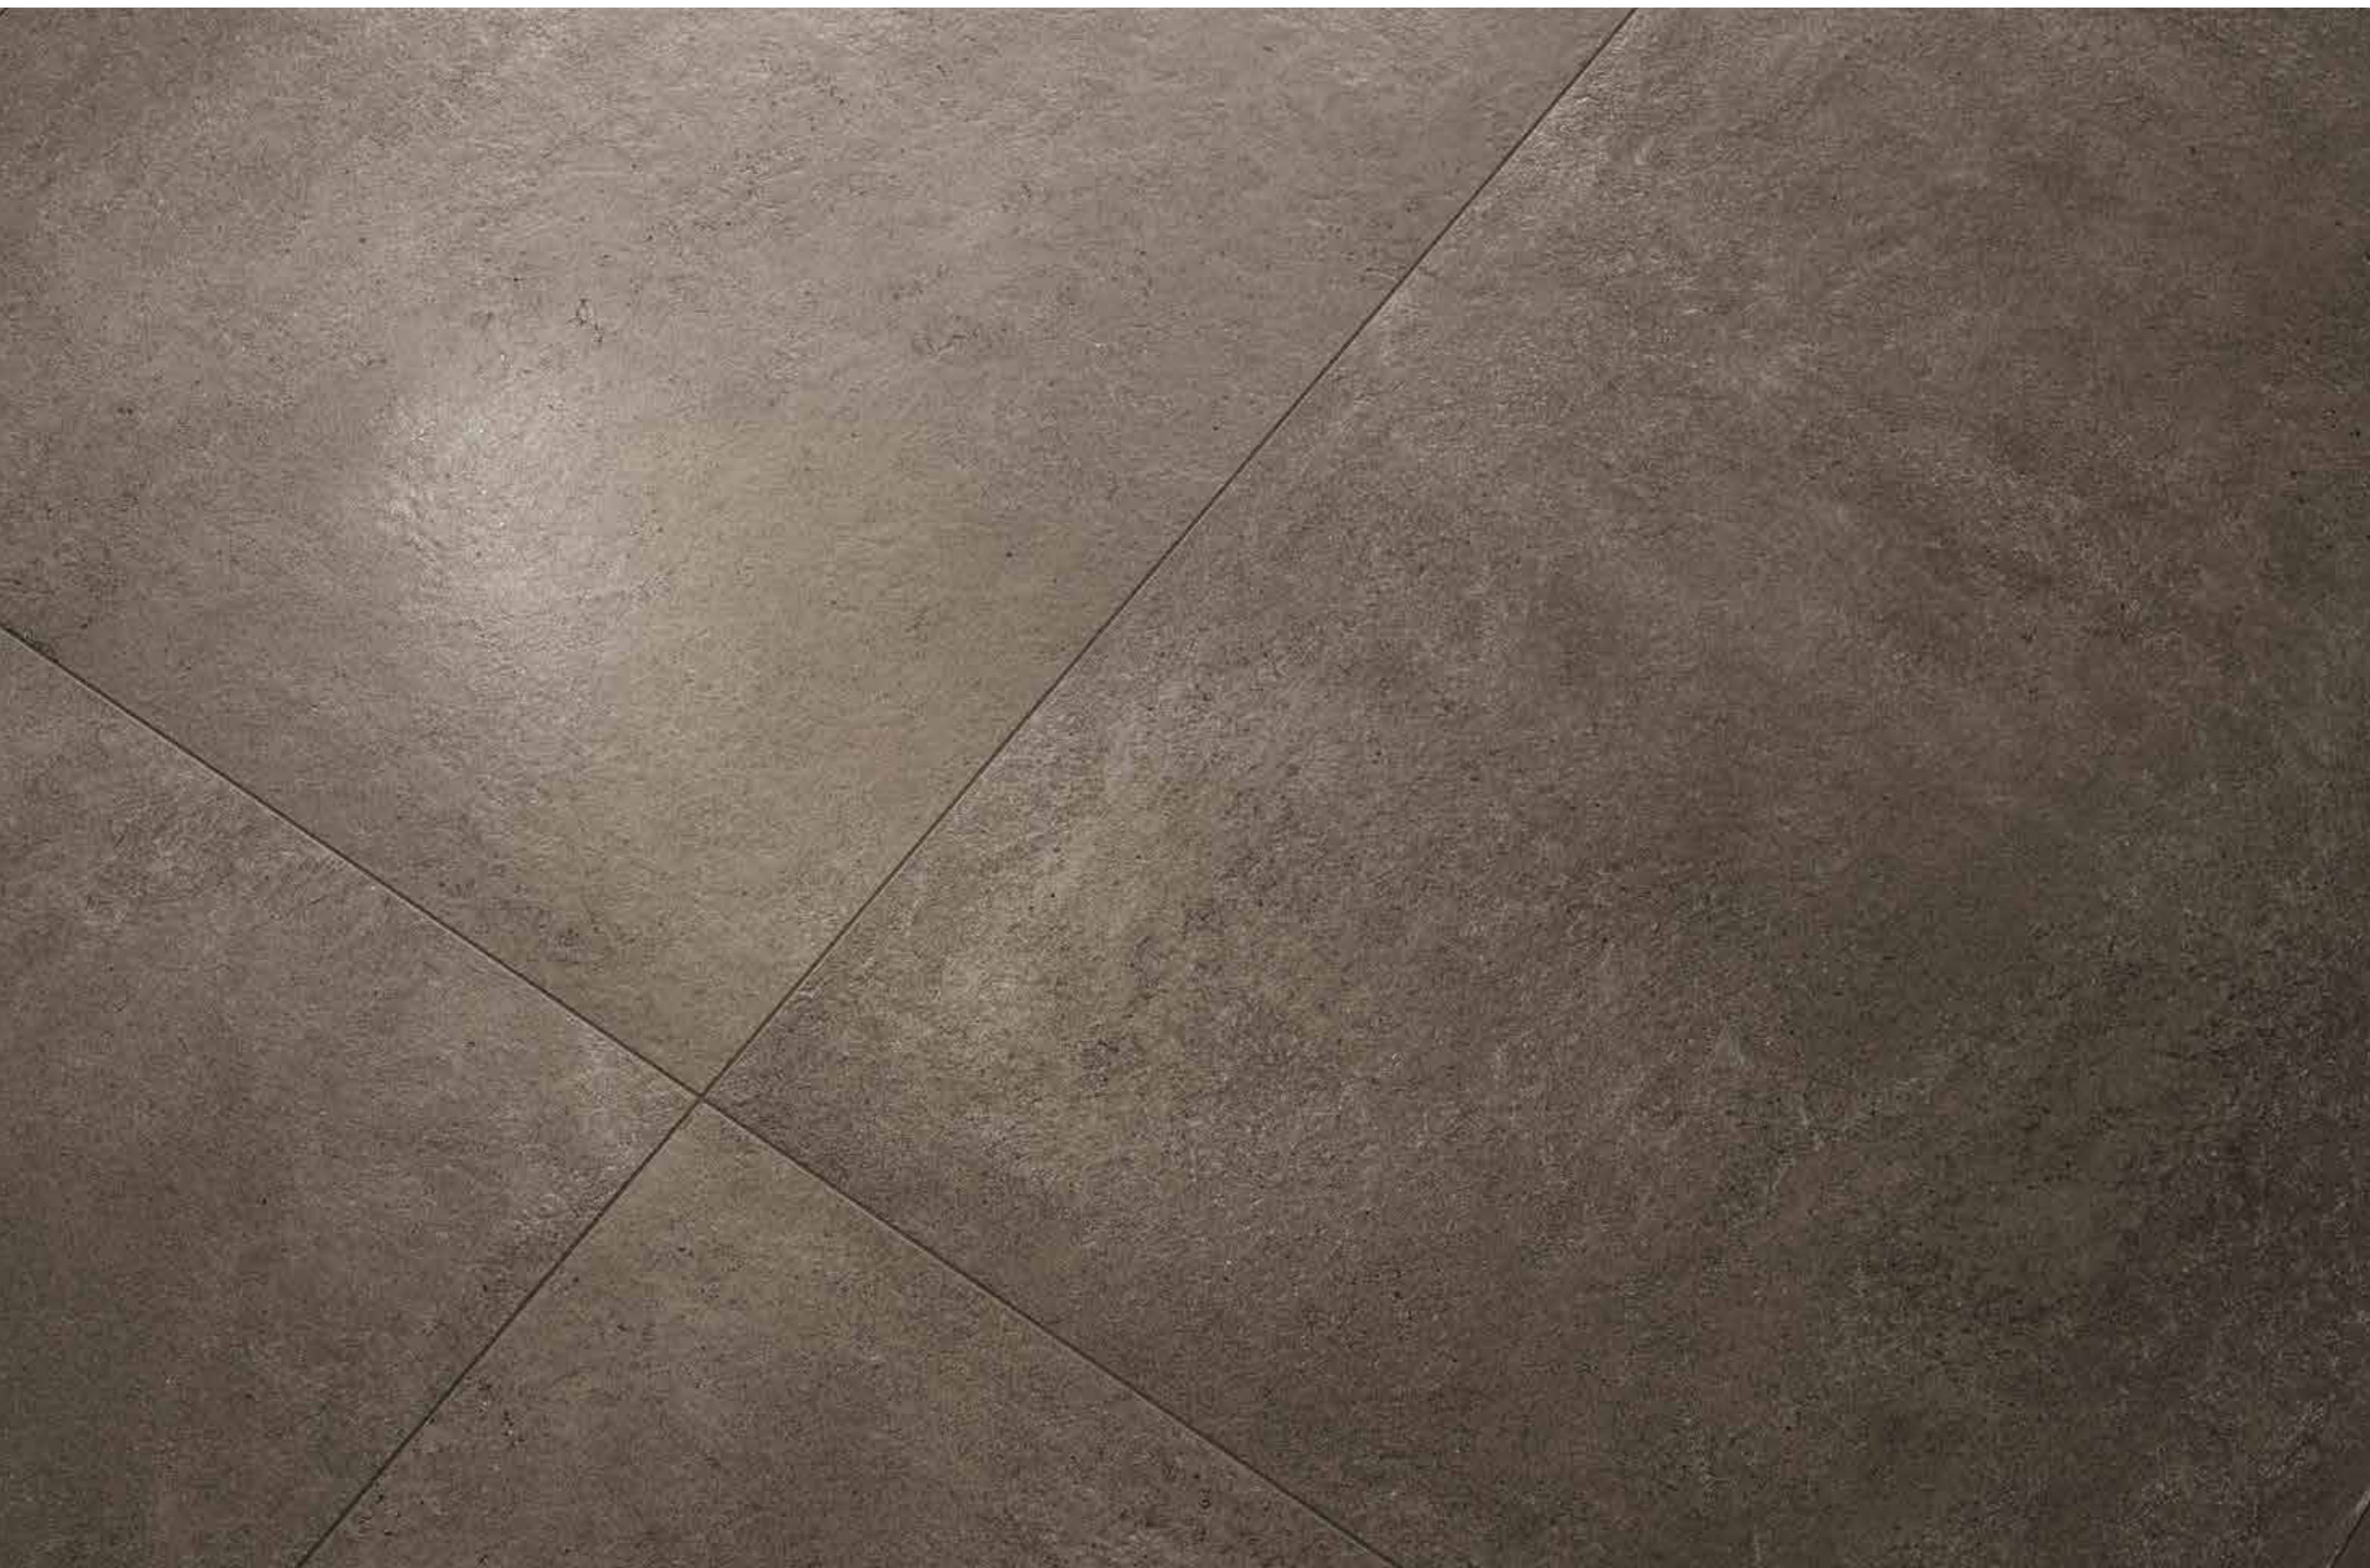

Волкано Нат. и Рет. 80x160 см
Volcano Nat. e Ret. 80x160 см

Кофи Нат. и Рет. 60x120 см
Coffee Nat. e Ret. 60x120 см

Волкано Люкс и Рет. 80x160 см · Кофи Нат. и Рет. 60x120 см
Volcano Lux e Ret. 80x160 см · Coffee Nat. e Ret. 60x120 см