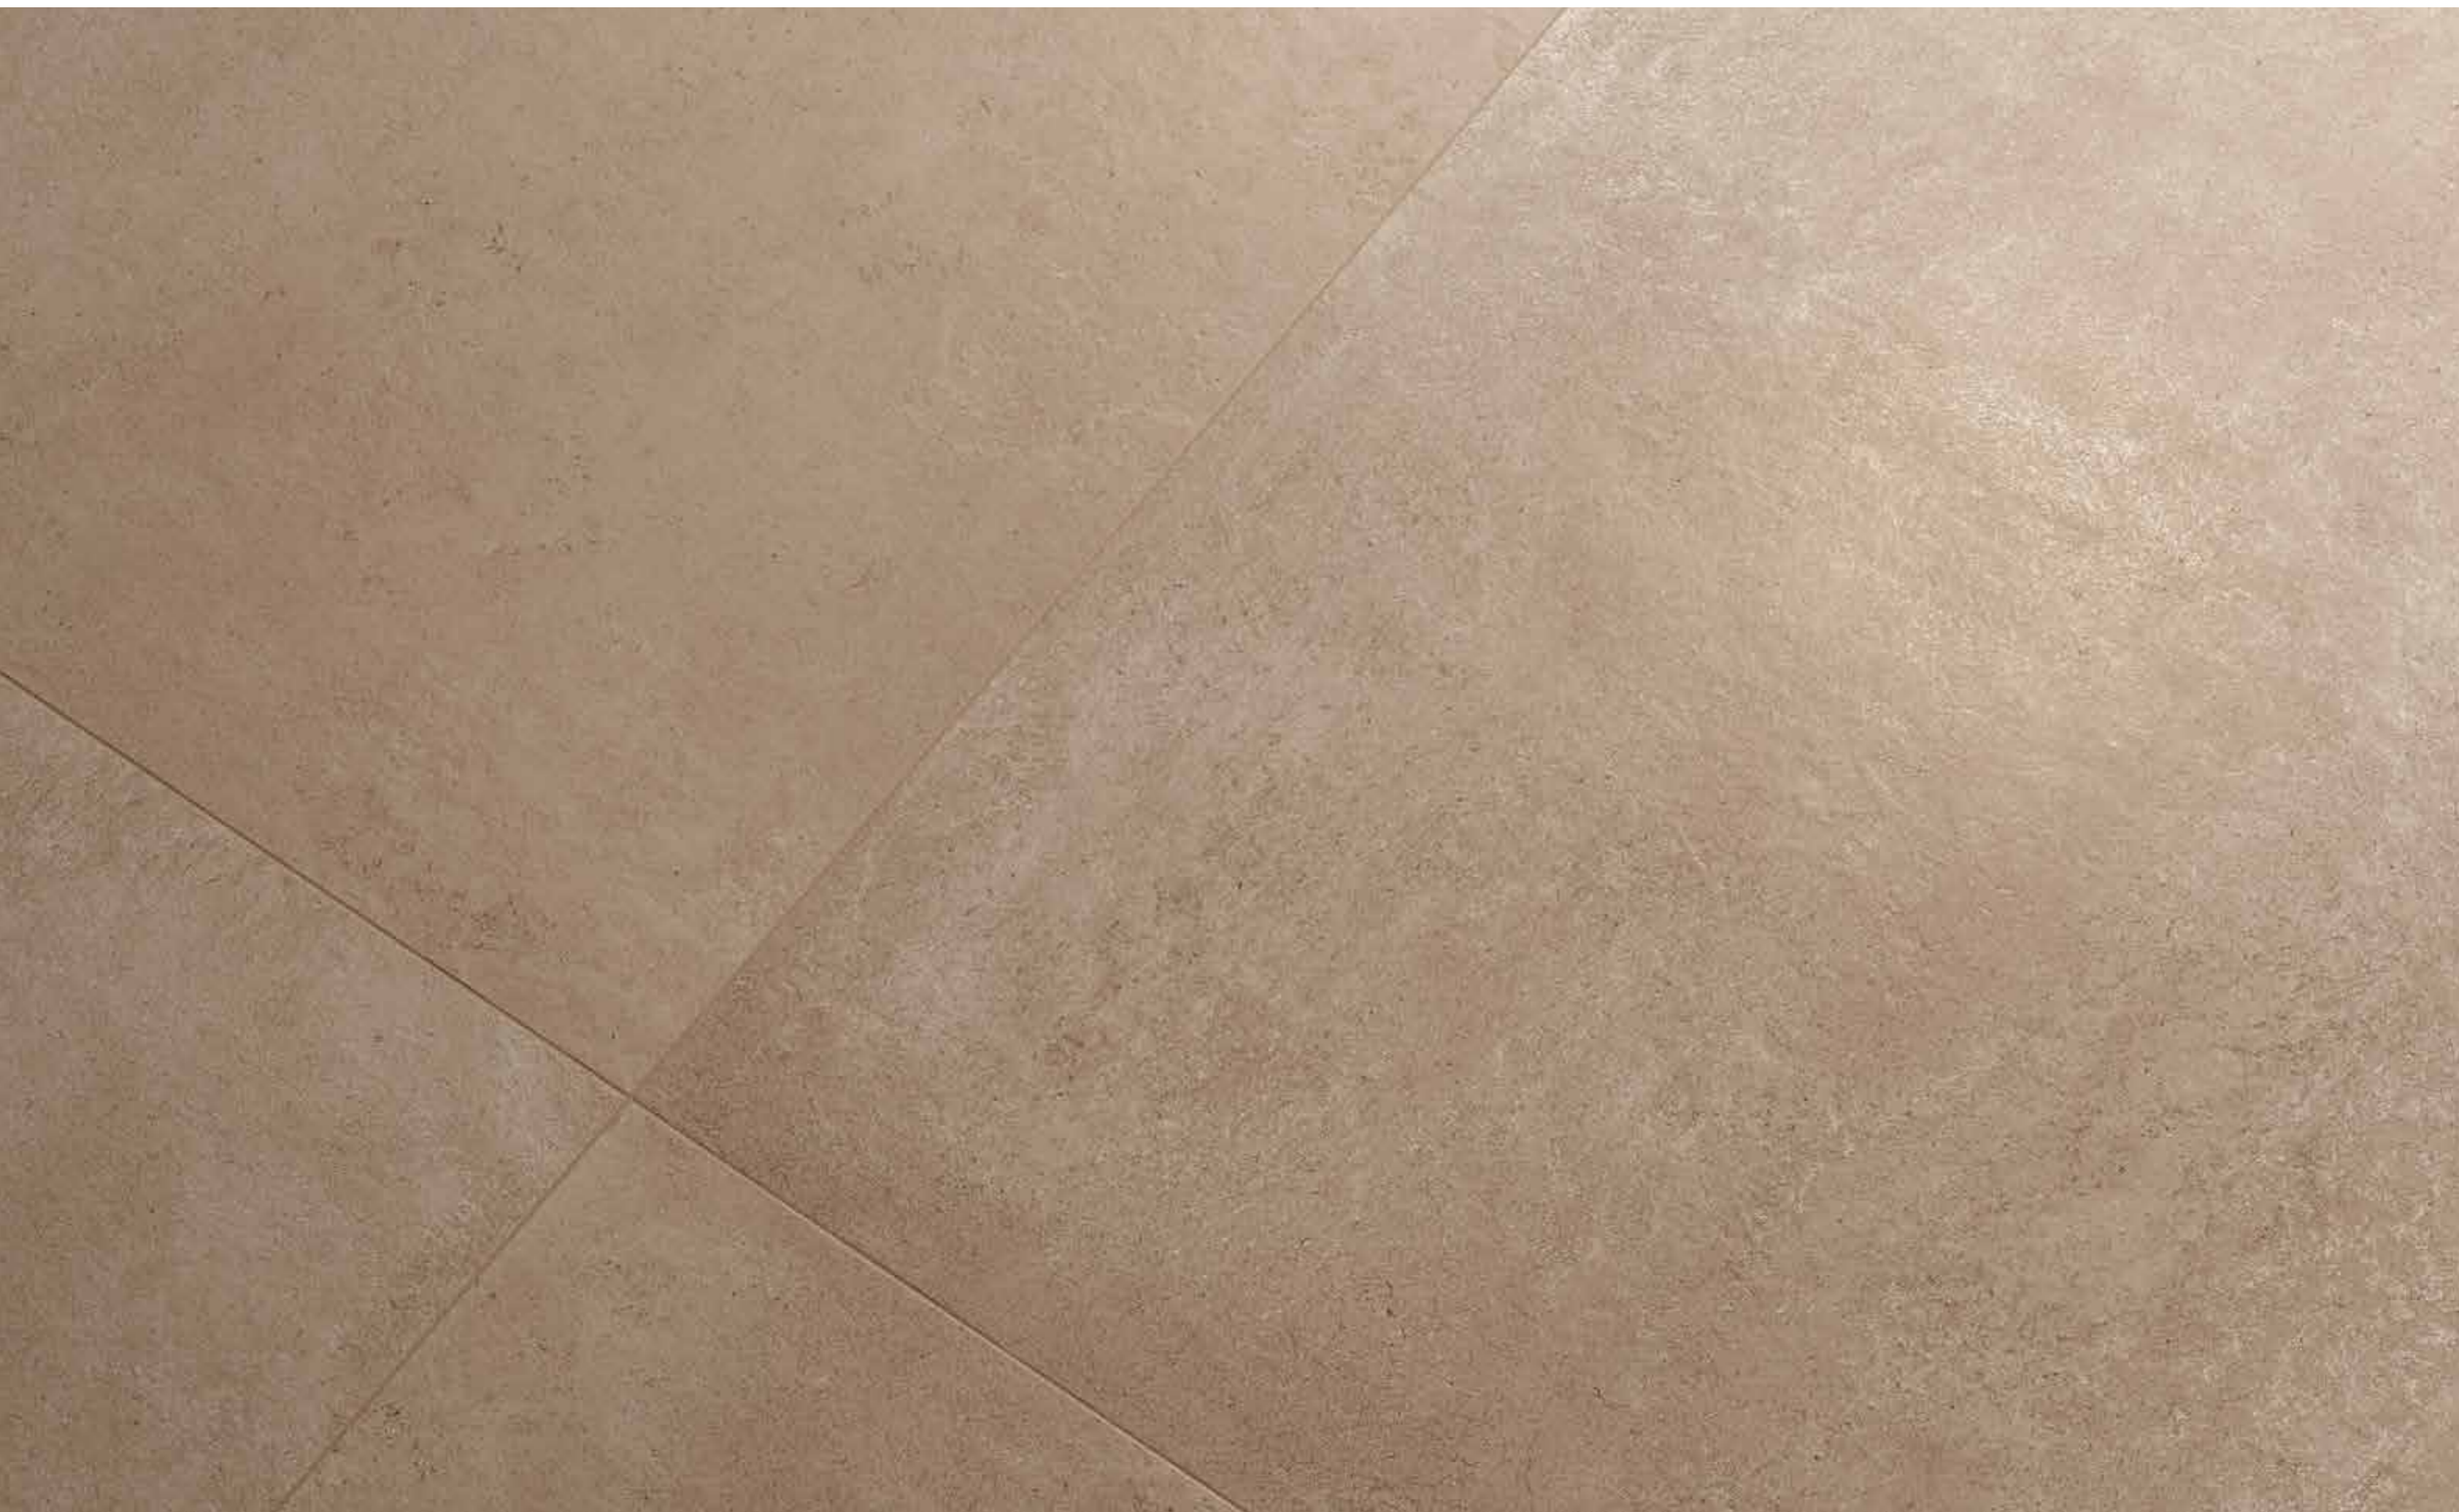

Голд Нат. и Рет. 60x120 см
Gold Nat. e Ret. 60x120 см