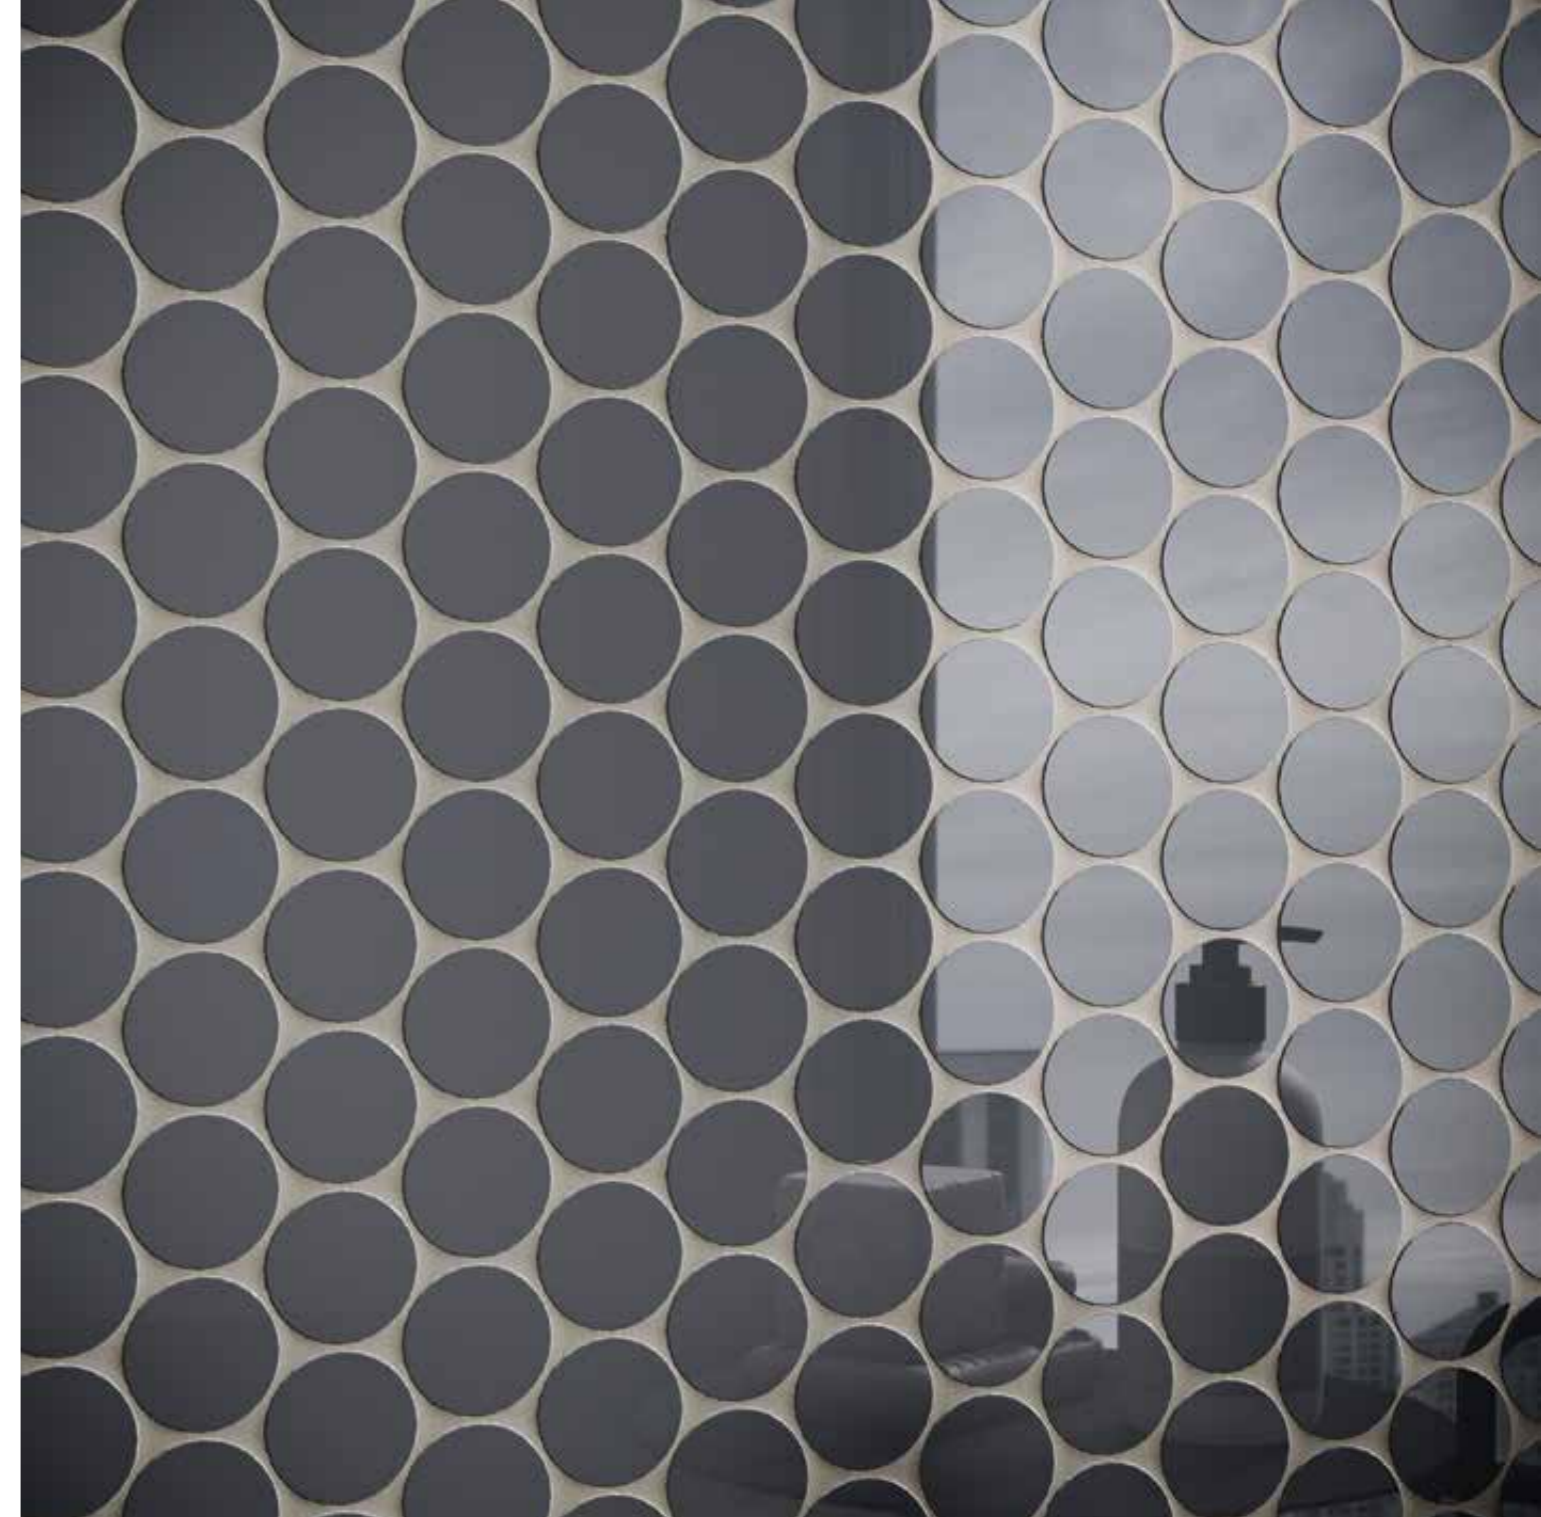

Ровера Нат. и Рет. 20x160 см · Гласс Авио Мозаика Лаунж Люкс и Рет. 26,2x30,2 см
Rovere Nat. e Ret. 20x160 см · Glass Avio Mosaico Lounge Lux e Ret. 26,2x30,2 см

Гласс Авио Мозаика Лаунж Люкс и Рет. 26,2x30,2 см
Glass Avio Mosaico Lounge Lux e Ret. 26,2x30,2 см