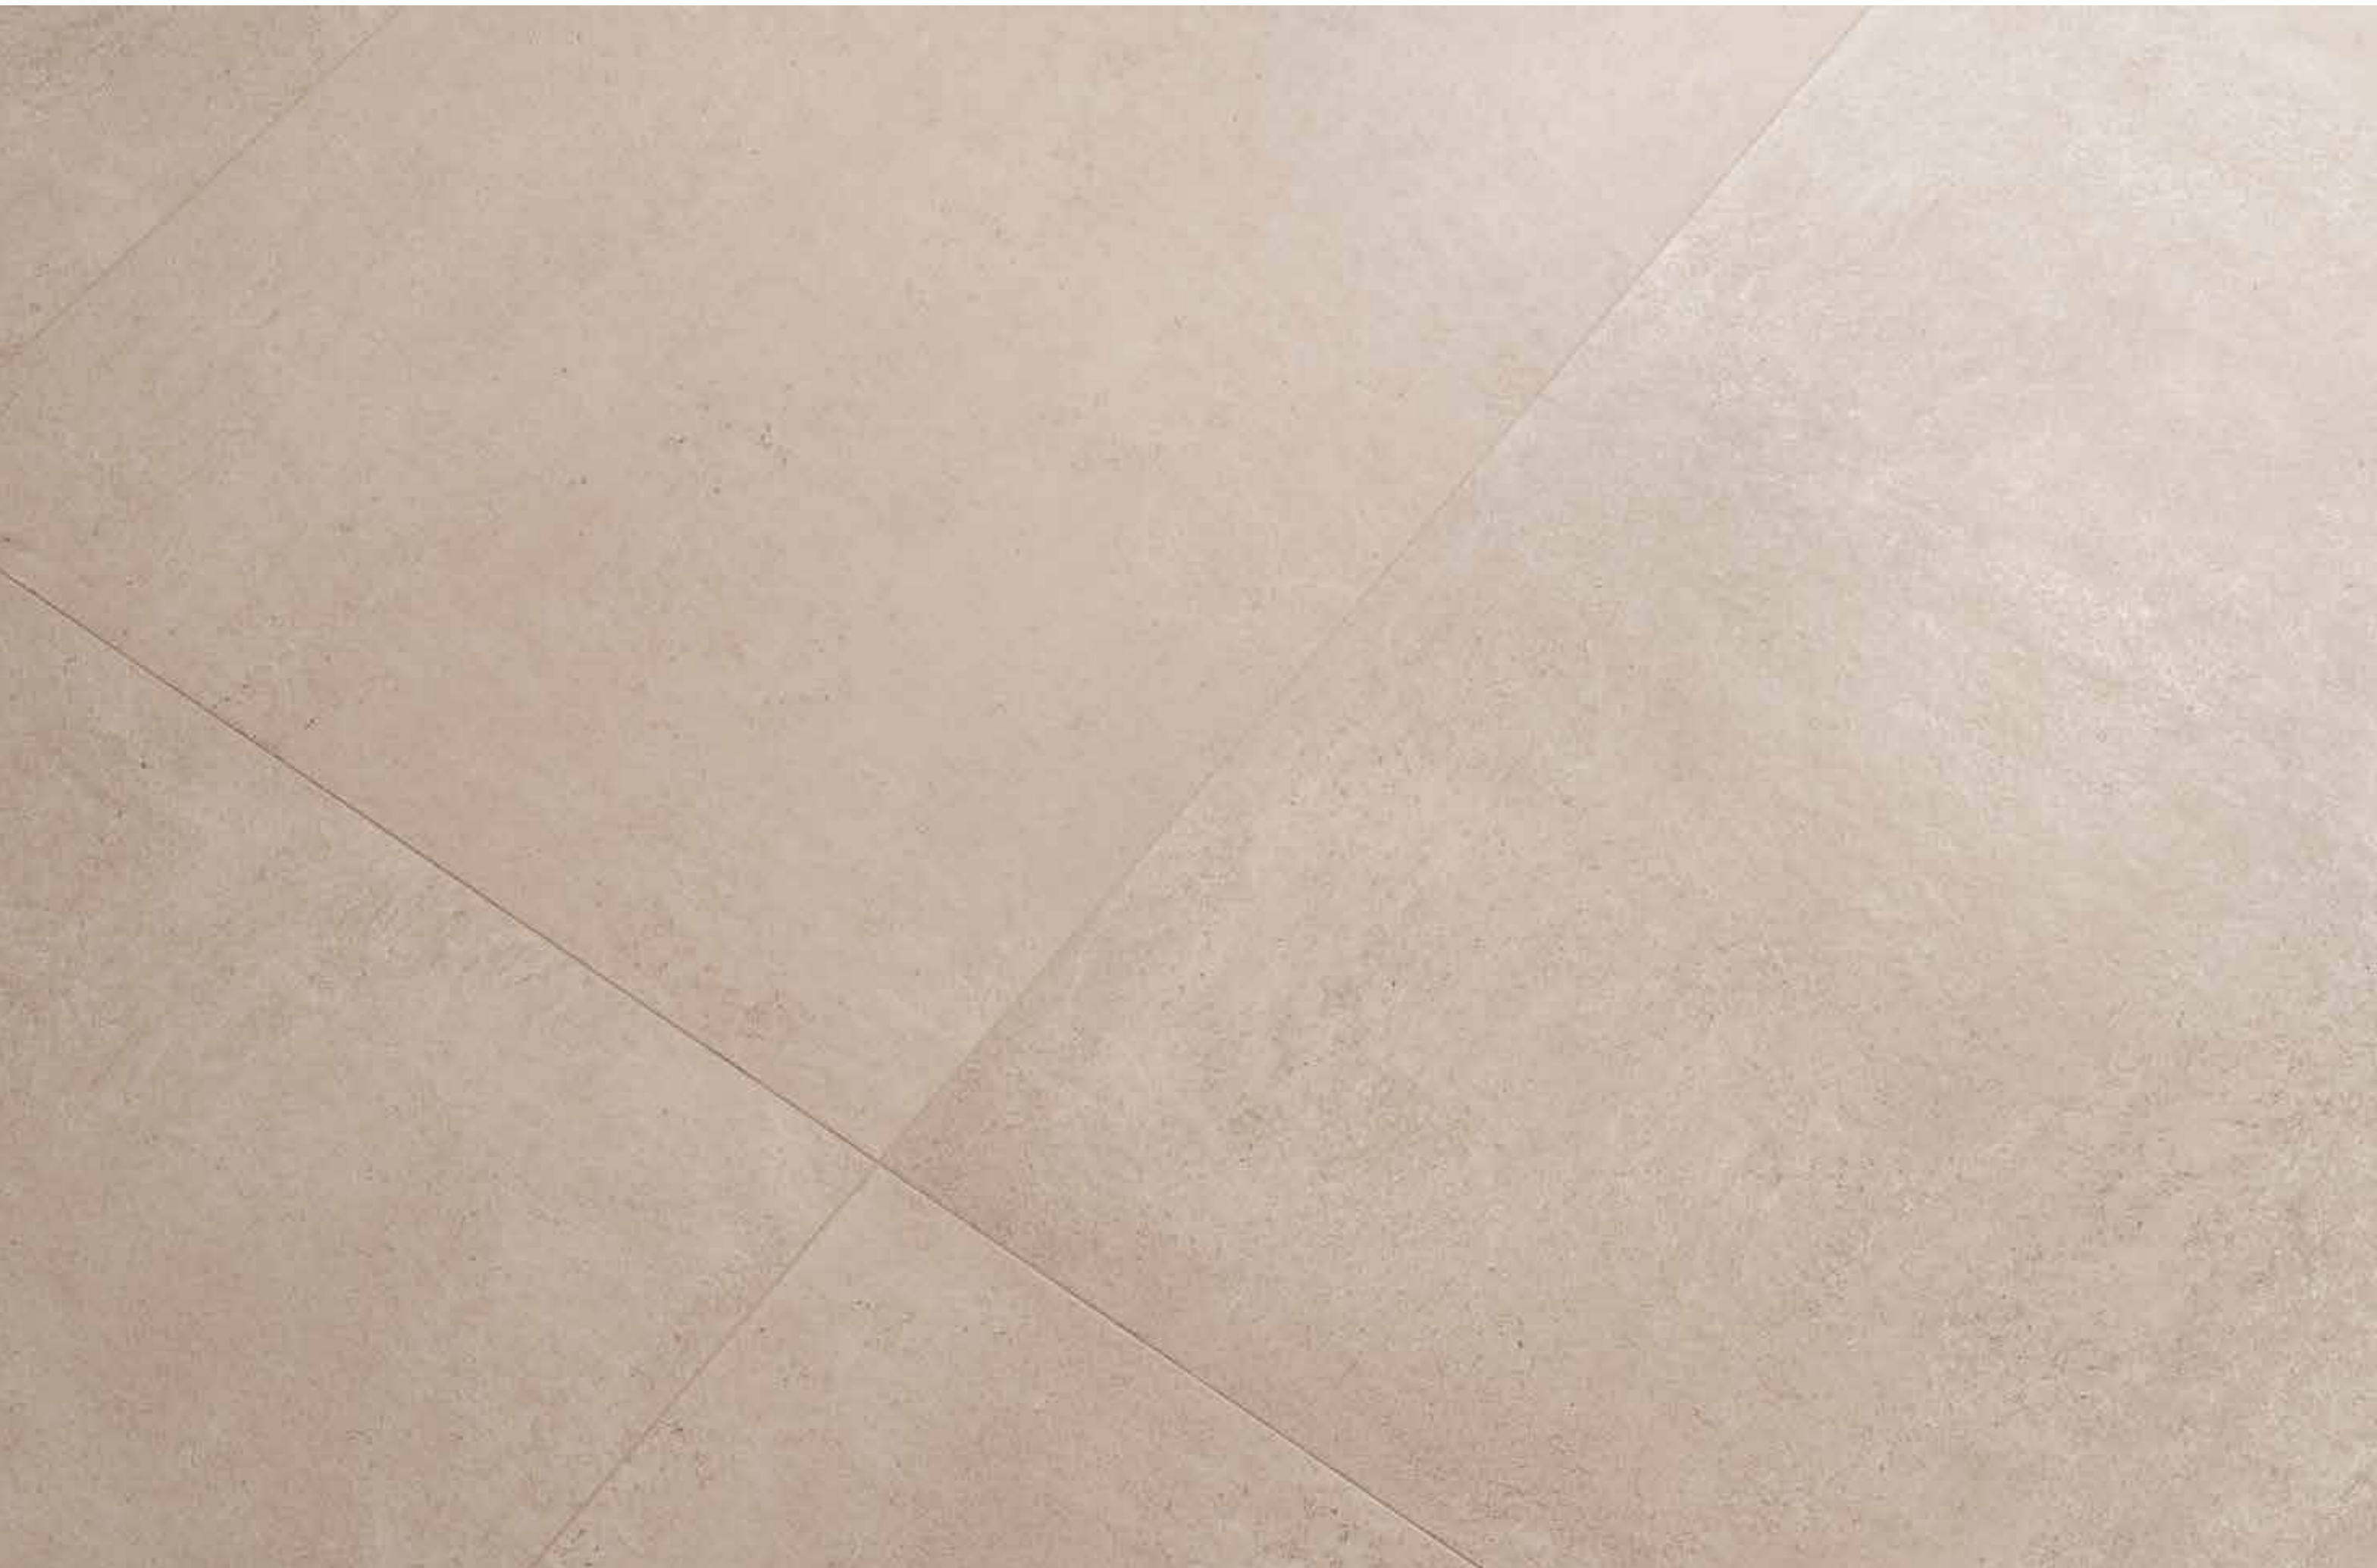

Крим Нат. и Рет. 60x120 см
Cream Nat. e Ret. 60x120 см

Крим Нат. и Рет. 60x120 см · Гласс Корал Люкс и Рет. 80x160 см
Cream Nat. e Ret. 60x120 см · Glass Coral Lux e Ret. 80x160 см