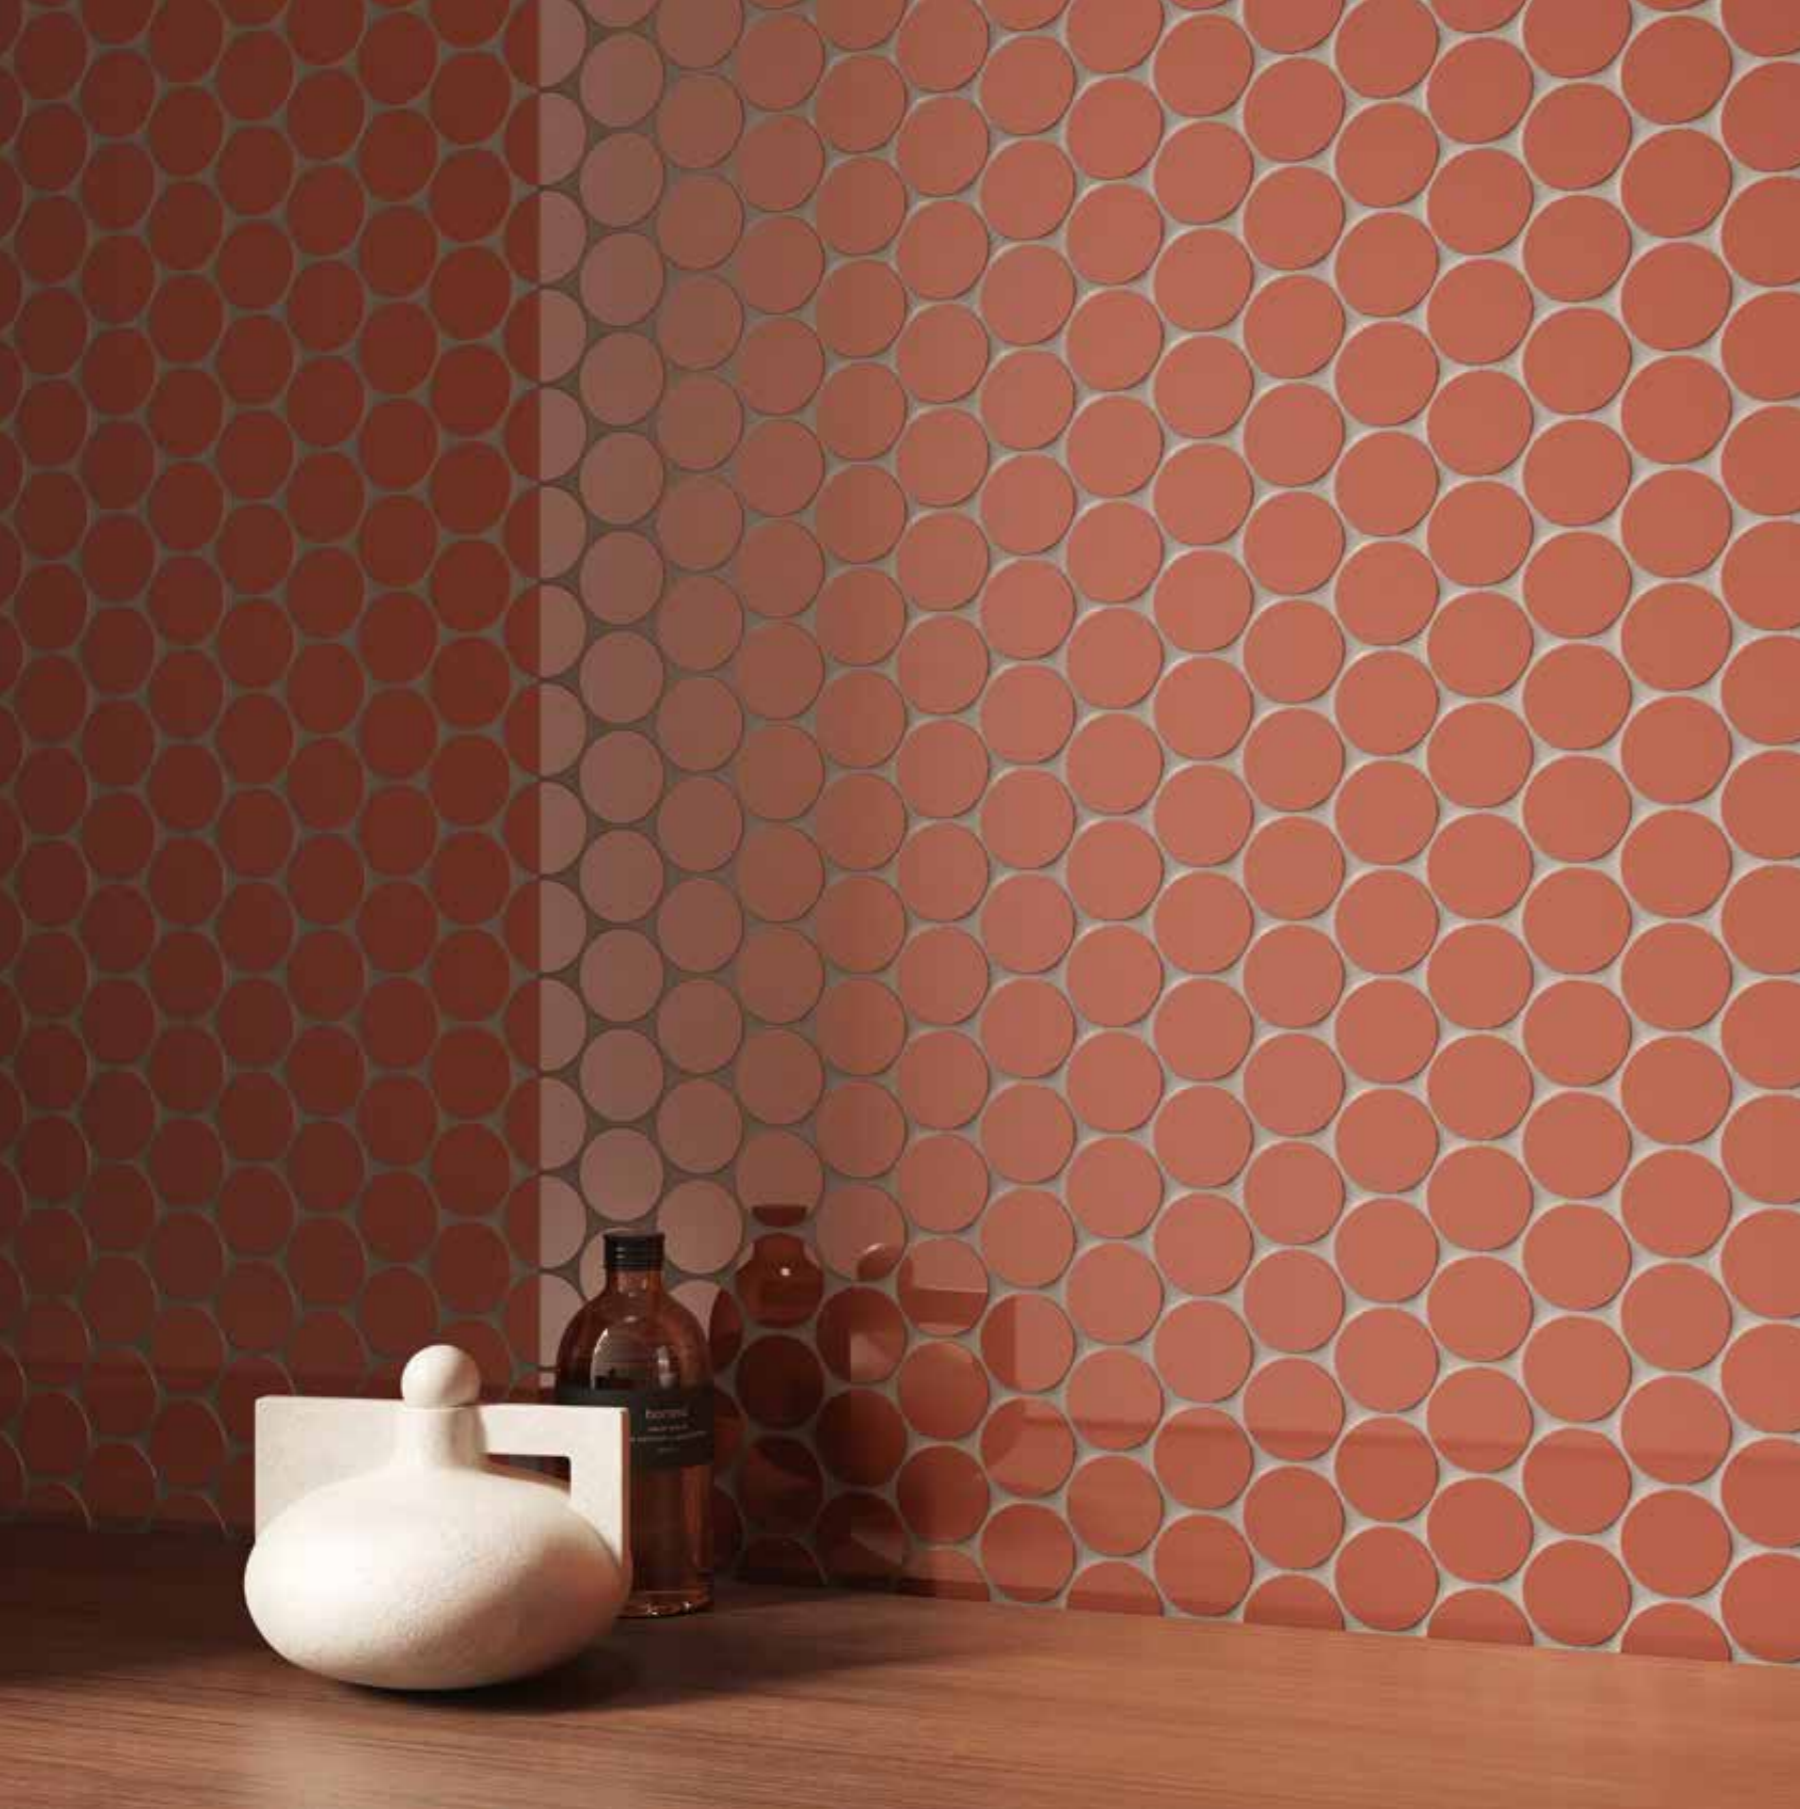

Le nuance neutre dell'intonaco Cream imprimono alle superfici una sobria profondità lasciando alle pareti in Glass Coral tutta la bellezza di elevare al massimo la personalità dello spazio.

The neutral shades of Cream plaster give the surfaces a subtle depth, leaving the Glass Coral walls all the beauty of maximising the personality of the space.

Крим Нат. и Рет. 60x120 см
Cream Nat. e Ret. 60x120 см

Крим Нат. и Рет. 60x120 см
Cream Nat. e Ret. 60x120 см

Крим Нат. и Рет. 60x120 см · Гласс Корал Люкс и Рет. 80x160 см
Cream Nat. e Ret. 60x120 см · Glass Coral Lux e Ret. 80x160 см

Гласс Корал Люкс и Рет. 80x160 см
Glass Coral Lux e Ret. 80x160 см

Гласс Корал Мозаика Лаунж Люкс и Рет. 26,2x30,2 см
Glass Coral Mosaico Lounge Lux e Ret. 26,2x30,2 cm

МОЗАИКА ЛАУНЖ

Керамогранит с эффектом цветного муранского стекла Гласс Корал наполнит яркими эмоциями интерьер ванной комнаты. Мозаика Лаунж с пикселями оригинальной круглой формы в сочетании с контрастной затиркой добавит динамики и создаст в пространстве особое настроение.