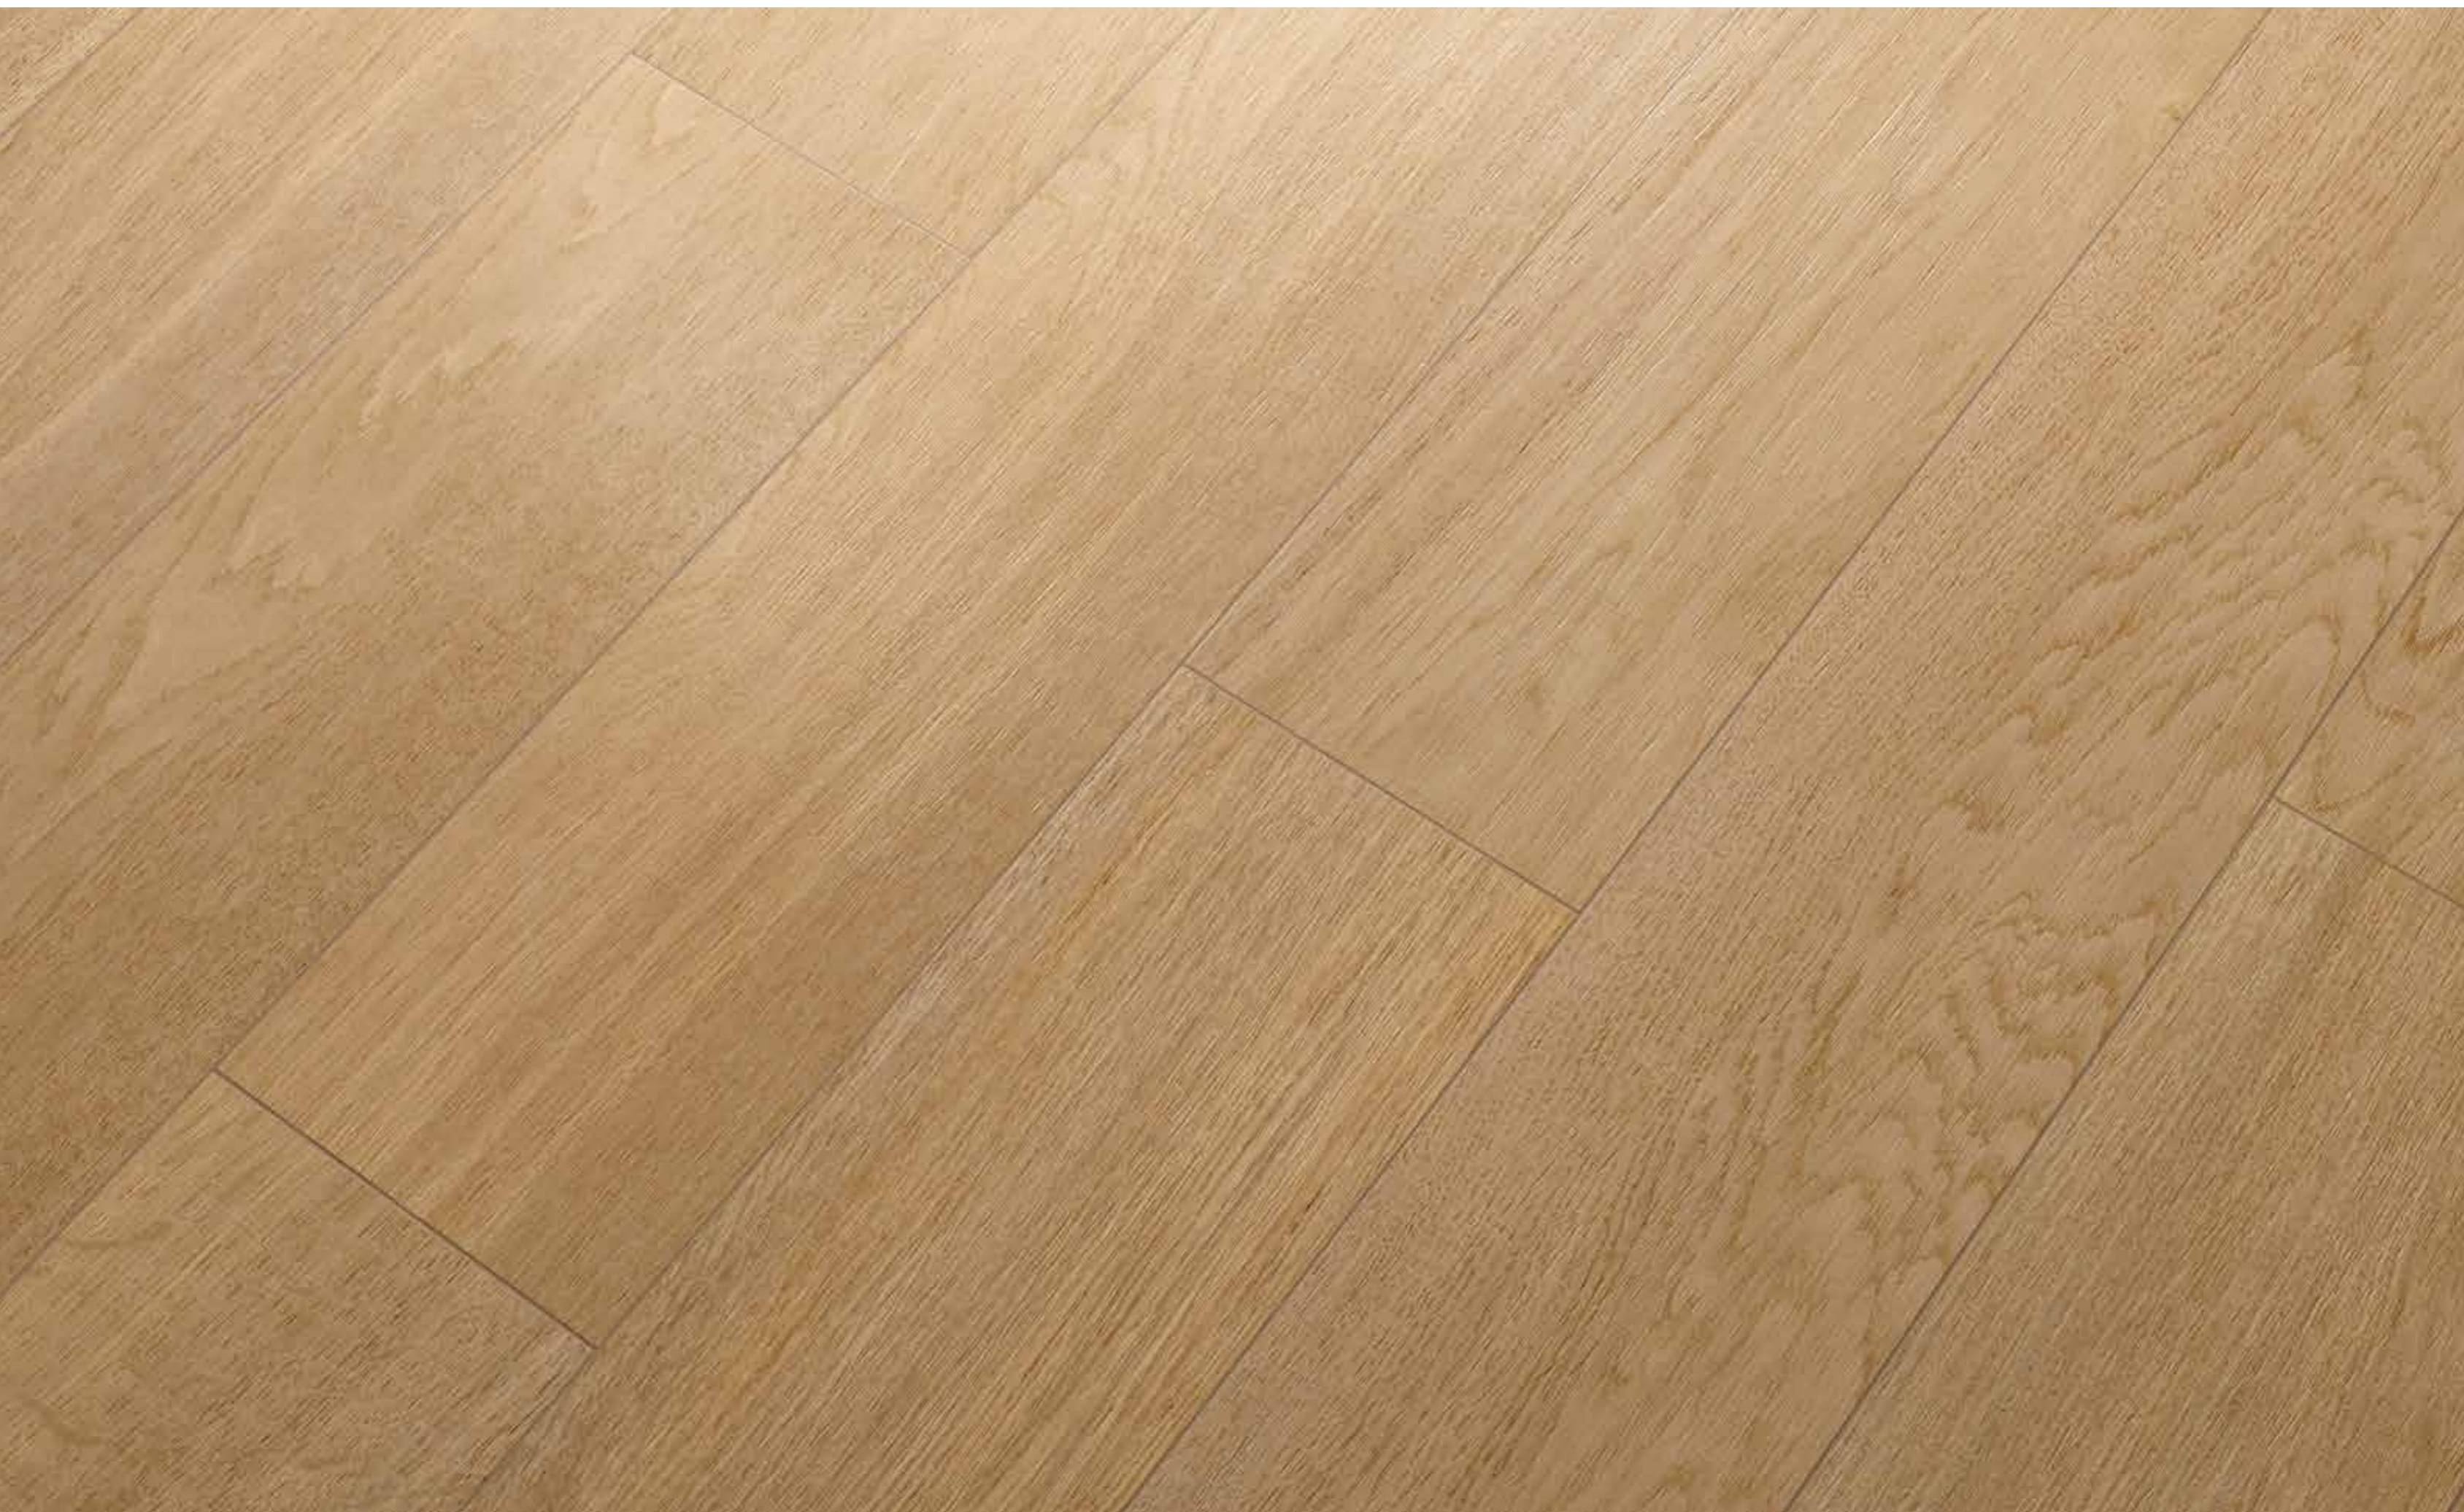

Роверэ Нат. и Рет. 20x160 см · Гласс Авио Люкс и Рет. 80x160 см
Rovere Nat. e Ret. 20x160 см · Glass Avio Lux e Ret. 80x160 см

Роверэ Нат. и Рет. 20x160 см · Гласс Авио Люкс и Рет. 80x160 см
Rovere Nat. e Ret. 20x160 cm · Glass Avio Lux e Ret. 80x160 cm